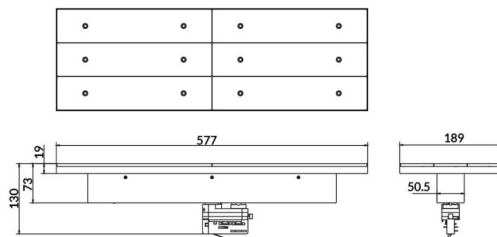

Marketlight

Lavov Tracklight de la familia Marketlight con una potencia de 70W y una optica de 90°. Con un flujo luminoso real de 11000lm y una eficacia luminosa de 157,14lm/W. Fabricado en aluminio inyectado a presión y acabado en color Negro. Driver ON-OFF. CCT 3000. CRI>80.

Esquema

Código artículo	86.T003.1341.02
Tipo de producto	Indoor
Categoría	Proyectores a carril
Familia	Marketlight
Pictograms	

Producto	
Potencia real (W)	70
Flujo luminoso real (lm)	11000
Eficacia luminosa (lm/W)	157.13999999999999
Ángulo de apertura	90°
Life time (h)	50000h L80B10
IP	20
Electrical class insulation	Clase I
Operating temperature	-20 +35
Color	Negro
Chip Brand	P012H1-70WD
Equipo	ON-OFF
Temperatura de color (K)	3000
Consistencia de color (SDCM)	SDCM<3
CRI	80