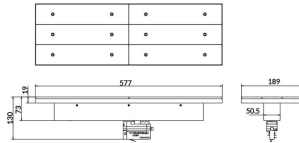

### Marketlight

Lavov Tracklight de la familia Marketlight con una potencia de 70W y una optica de 90°. Con un flujo luminoso real de 11000lm y una eficacia luminosa de 157,14lm/W. Fabricado en aluminio inyectado a presión y acabado en color Negro. Driver ON-OFF. CCT 3000. CRI>80.

### Esquema

<b>Producto</b>	
<b>Potencia real (W)</b>	<b>70</b>
<b>Flujo luminoso real (lm)</b>	<b>11000</b>
<b>Eficacia luminosa (lm/W)</b>	<b>157.13999999999999</b>
<b>Ángulo de apertura</b>	<b>90°</b>
<b>Life time (h)</b>	<b>50000h L80B10</b>
<b>IP</b>	<b>20</b>
<b>Electrical class insulation</b>	<b>Clase I</b>
<b>Operating temperature</b>	<b>-20 +35</b>
<b>Color</b>	<b>Negro</b>
<b>Chip Brand</b>	<b>P012H1-70WD</b>
<b>Equipo</b>	<b>ON-OFF</b>
<b>Temperatura de color (K)</b>	<b>3000</b>
<b>Consistencia de color (SDCM)</b>	<b>SDCM&lt;3</b>
<b>CRI</b>	<b>80</b>