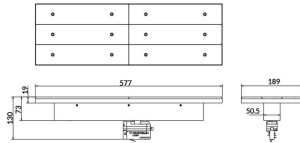

Marketlight

Lavov Tracklight de la familia Marketlight con una potencia de 70W y una optica de 90°. Con un flujo luminoso real de 11000lm y una eficacia luminosa de 157,14lm/W. Fabricado en aluminio inyectado a presión y acabado en color Negro. Driver ON-OFF. CCT 3000. CRI>80.

Código artículo	86.T003.1341.02
Tipo de producto	Indoor
Categoría	Proyectores a carril
Familia	Marketlight

Pictograms

Esquema

Producto	
Potencia real (W)	70
Flujo luminoso real (lm)	11000
Eficacia luminosa (lm/W)	157.13999999999999
Ángulo de apertura	90°
Life time (h)	50000h L80B10
IP	20
Electrical class insulation	Clase I
Operating temperature	-20 +35
Color	Negro
Chip Brand	P012H1-70WD
Equipo	ON-OFF
Temperatura de color (K)	3000
Consistencia de color (SDCM)	SDCM<3
CRI	80