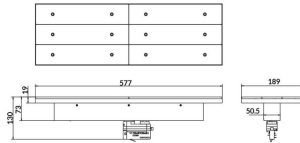

Esquema

Producto

Potencia real (W) 70

Flujo luminoso real (lm) 11000

Eficacia luminosa (lm/W) 157.13999999999999

Ángulo de apertura 90°

Life time (h) 50000h L80B10

IP 20

Electrical class insulation Clase I

Operating temperature -20 +35

Color Blanco

Chip Brand P012H1-70WD

Driver incluido SI

Equipo DALI

Temperatura de color (K) 3000

Consistencia de color (SDCM) SDCM<3

CRI 80