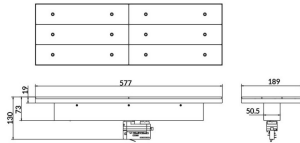

### Esquema

**Producto**

**Potencia real (W)** 70

**Flujo luminoso real (lm)** 11000

**Eficacia luminosa (lm/W)** 157.13999999999999

**Ángulo de apertura** 90°

**Life time (h)** 50000h L80B10

**IP** 20