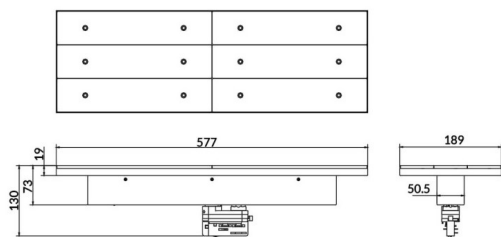

Marketlight

Lavov Tracklight de la familia Marketlight con una potencia de 70W y una optica de 90°. Con un flujo luminoso real de 11000lm y una eficacia luminosa de 157,14lm/W. Fabricado en aluminio inyectado a presión y acabado en color Blanco. Driver DALI. CCT 3000. CRI>80.

Esquema

Código artículo	86.T003.1343.01
Tipo de producto	Indoor
Categoría	Proyectores a carril
Familia	Marketlight
Pictograms	

Producto	
Potencia real (W)	70
Flujo luminoso real (lm)	11000
Eficacia luminosa (lm/W)	157.13999999999999
Ángulo de apertura	90°
Life time (h)	50000h L80B10
IP	20
Electrical class insulation	Clase I
Operating temperature	-20 +35
Color	Blanco
Chip Brand	P012H1-70WD
Driver incluido	SI
Equipo	DALI
Temperatura de color (K)	3000
Consistencia de color (SDCM)	SDCM<3
CRI	80