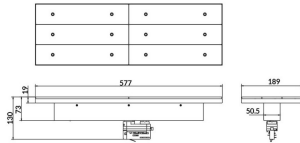

### Esquema

### Producto

**Potencia real (W)** 70

**Flujo luminoso real (lm)** 11000

**Eficacia luminosa (lm/W)** 157.13999999999999

**Ángulo de apertura** 90°

**Life time (h)** 50000h L80B10

**IP** 20

**Electrical class insulation** Clase I