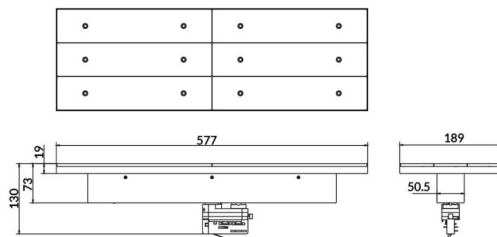

Marketlight

Lavov Tracklight de la familia Marketlight con una potencia de 70W y una optica de 90°. Con un flujo luminoso real de 11000lm y una eficacia luminosa de 157,14lm/W. Fabricado en aluminio inyectado a presión y acabado en color Negro. Driver DALI. CCT 3000. CRI>80.

Esquema

Código artículo	86.T003.1343.02
Tipo de producto	Indoor
Categoría	Proyectores a carril
Familia	Marketlight
Pictograms	

Producto	
Potencia real (W)	70
Flujo luminoso real (lm)	11000
Eficacia luminosa (lm/W)	157.13999999999999
Ángulo de apertura	90°
Life time (h)	50000h L80B10
IP	20
Electrical class insulation	Clase I
Operating temperature	-20 +35
Color	Negro
Chip Brand	P012H1-70WD
Driver incluido	SI
Equipo	DALI
Temperatura de color (K)	3000
Consistencia de color (SDCM)	SDCM<3
CRI	80