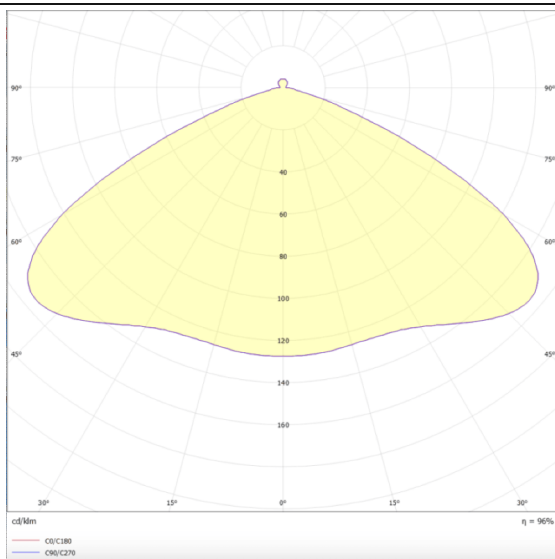

Curva fotométrica

Código artículo	86.T003.1411.01
Tipo de producto	Indoor
Categoría	Proyectores a carril
Familia	Marketlight
Pictograms	

Producto	
Potencia real (W)	70
Flujo luminoso real (lm)	11000
Eficacia luminosa (lm/W)	157.13999999999999
Ángulo de apertura	Double Assymetric 25°
Life time (h)	50000h L80B10
IP	20
Electrical class insulation	Clase I
Operating temperature	-20 +35
Color	Blanco
Chip Brand	P012H1-70DS
Equipo	ON-OFF
Temperatura de color (K)	4000
Consistencia de color (SDCM)	SDCM<3
CRI	80