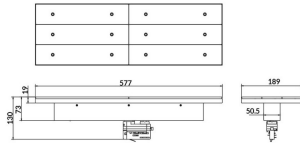

Marketlight

Lavov Tracklight de la familia Marketlight con una potencia de 70W y una optica de Double Assymetric 25°. Con un flujo luminoso real de 11000lm y una eficacia luminosa de 157,14lm/W. Fabricado en aluminio inyectado a presión y acabado en color Negro. Driver ON-OFF. CCT 4000. CRI>80.

Código artículo	86.T003.1411.02
Tipo de producto	Indoor
Categoría	Proyectores a carril
Familia	Marketlight

Pictograms

Producto	
Potencia real (W)	70
Flujo luminoso real (lm)	11000
Eficacia luminosa (lm/W)	157.13999999999999
Ángulo de apertura	Double Assymetric 25°
Life time (h)	50000h L80B10
IP	20
Electrical class insulation	Clase I
Operating temperature	-20 +35
Color	Negro
Chip Brand	P012H1-70DS
Equipo	ON-OFF
Temperatura de color (K)	4000
Consistencia de color (SDCM)	SDCM<3
CRI	80

Esquema

Curva fotométrica