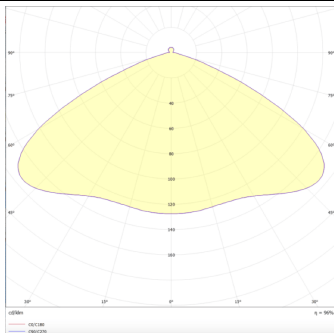

Marketlight

Lavov Tracklight de la familia Marketlight con una potencia de 70W y una optica de Double Assymetric 25°. Con un flujo luminoso real de 11000lm y una eficacia luminosa de 157,14lm/W. Fabricado en aluminio inyectado a presión y acabado en color Negro. Driver ON-OFF. CCT 4000. CRI>80.

Código artículo	86.T003.1411.02
Tipo de producto	Indoor
Categoría	Proyectores a carril
Familia	Marketlight

Pictograms

Esquema

Curva fotométrica

Producto	
Potencia real (W)	70
Flujo luminoso real (lm)	11000
Eficacia luminosa (lm/W)	157.13999999999999
Ángulo de apertura	Double Assymetric 25°
Life time (h)	50000h L80B10
IP	20
Electrical class insulation	Clase I
Operating temperature	-20 +35
Color	Negro
Chip Brand	P012H1-70DS
Equipo	ON-OFF
Temperatura de color (K)	4000
Consistencia de color (SDCM)	SDCM<3
CRI	80