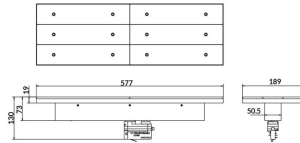

Marketlight

Lavov Tracklight de la familia Marketlight con una potencia de 70W y una optica de Double Assymetric 25°. Con un flujo luminoso real de 11000lm y una eficacia luminosa de 157,14lm/W. Fabricado en aluminio inyectado a presión y acabado en color Blanco. Driver DALI. CCT 4000. CRI>80.

Código artículo 86.T003.1413.01

Tipo de producto Indoor

Categoría Proyector a carril

Familia Marketlight

Pictograms

Esquema

Curva fotométrica

Producto

Potencia real (W) 70

Flujo luminoso real (lm) 11000

Eficacia luminosa (lm/W) 157.13999999999999

Ángulo de apertura Double Assymetric 25°

Life time (h) 50000h L80B10

IP 20

Electrical class insulation Clase I

Operating temperature -20 +35

Color Blanco

Chip Brand P012H1-70DS

Driver incluido SI

Equipo DALI

Temperatura de color (K) 4000

Consistencia de color (SDCM) SDCM<3

CRI 80