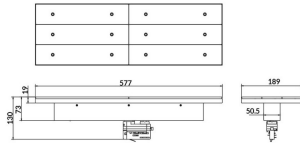

Marketlight

Lavov Tracklight de la familia Marketlight con una potencia de 70W y una optica de Double Assymetric 25°. Con un flujo luminoso real de 11000lm y una eficacia luminosa de 157,14lm/W. Fabricado en aluminio inyectado a presión y acabado en color Blanco. Driver DALI. CCT 4000. CRI>80.

Código artículo	86.T003.1413.01
Tipo de producto	Indoor
Categoría	Proyectores a carril
Familia	Marketlight

Pictograms

Producto	
Potencia real (W)	70
Flujo luminoso real (lm)	11000
Eficacia luminosa (lm/W)	157.13999999999999
Ángulo de apertura	Double Assymetric 25°
Life time (h)	50000h L80B10
IP	20
Electrical class insulation	Clase I
Operating temperature	-20 +35
Color	Blanco
Chip Brand	P012H1-70DS
Driver incluido	SI
Equipo	DALI
Temperatura de color (K)	4000
Consistencia de color (SDCM)	SDCM<3
CRI	80

Esquema

Curva fotométrica