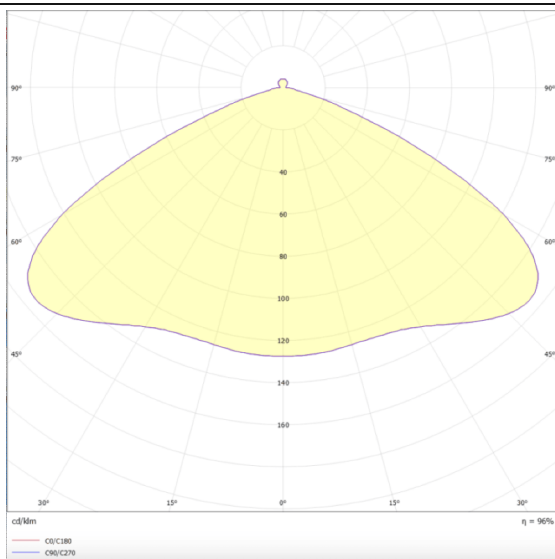

Curva fotométrica

Código artículo	86.T003.1413.01

Tipo de producto	Indoor

Categoría	Proyectores a carril

Familia	Marketlight

Pictograms	

Producto	

Potencia real (W)	70

Flujo luminoso real (lm)	11000

Eficacia luminosa (lm/W)	157.13999999999999

Ángulo de apertura	Double Assymetric 25°

Tiempo de vida	50000h L80B10

IP	20

Clase de aislamiento	Clase I

Temperatura de trabajo	-20 +35

Color	Blanco

Marca del LED	P012H1-70DS

Driver incluido	SI

Equipo	DALI

Temperatura de color (K)	4000

Consistencia de color (SDCM)	SDCM3

CRI	80