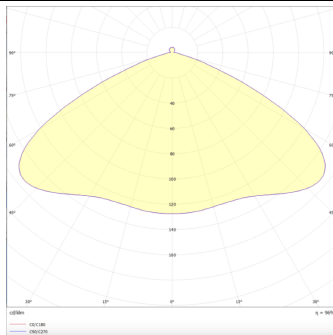

Código artículo 86.T003.1413.01

Tipo de producto Indoor

Categoría Proyector a carril

Familia Marketlight

Pictograms

Esquema

Curva fotométrica

Producto

Potencia real (W) 70

Flujo luminoso real (lm) 11000

Eficacia luminosa (lm/W) 157.13999999999999

Ángulo de apertura Double Assymetric 25°

Life time (h) 50000h L80B10

IP 20

Electrical class insulation Clase I