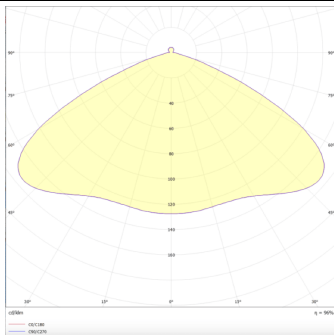

Marketlight

Lavov Tracklight de la familia Marketlight con una potencia de 70W y una optica de Double Assymetric 25°. Con un flujo luminoso real de 11000lm y una eficacia luminosa de 157,14lm/W. Fabricado en aluminio inyectado a presión y acabado en color Negro. Driver DALI. CCT 4000. CRI>80.

Código artículo	86.T003.1413.02
Tipo de producto	Indoor
Categoría	Proyectores a carril
Familia	Marketlight

Pictograms

Esquema

Curva fotométrica

Producto

Potencia real (W)	70
Flujo luminoso real (lm)	11000
Eficacia luminosa (lm/W)	157.13999999999999
Ángulo de apertura	Double Assymetric 25°
Life time (h)	50000h L80B10
IP	20
Electrical class insulation	Clase I
Operating temperature	-20 +35
Color	Negro
Chip Brand	P012H1-70DS
Driver incluido	SI
Equipo	DALI
Temperatura de color (K)	4000
Consistencia de color (SDCM)	SDCM<3
CRI	80