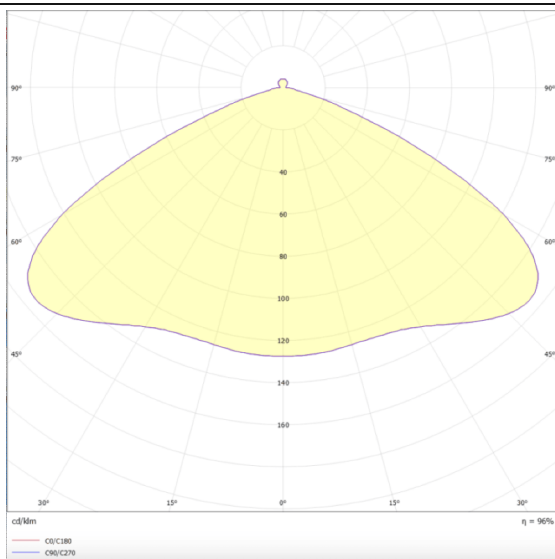

Marketlight

Lavov Tracklight de la familia Marketlight con una potencia de 70W y una optica de Double Assymetric 25°. Con un flujo luminoso real de 11000lm y una eficacia luminosa de 157,14lm/W. Fabricado en aluminio inyectado a presión y acabado en color Negro. Driver DALI. CCT 4000. CRI>80.

Esquema

Curva fotométrica

Código artículo	86.T003.1413.02
Tipo de producto	Indoor
Categoría	Proyectores a carril
Familia	Marketlight
Pictograms	

Producto	
Potencia real (W)	70
Flujo luminoso real (lm)	11000
Eficacia luminosa (lm/W)	157.13999999999999
Ángulo de apertura	Double Assymetric 25°
Life time (h)	50000h L80B10
IP	20
Electrical class insulation	Clase I
Operating temperature	-20 +35
Color	Negro
Chip Brand	P012H1-70DS
Driver incluido	SI
Equipo	DALI
Temperatura de color (K)	4000
Consistencia de color (SDCM)	SDCM<3
CRI	80