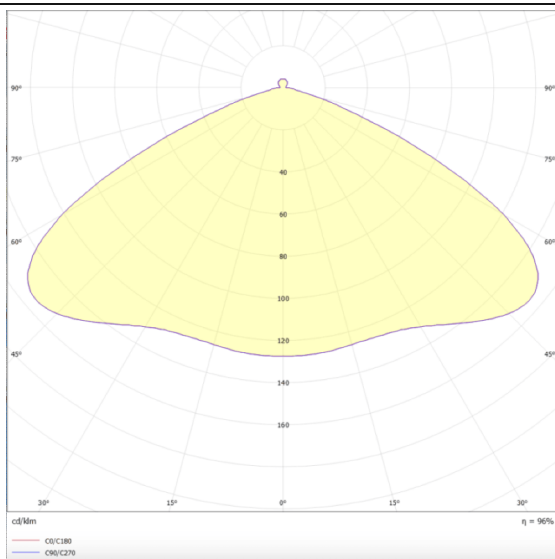

Marketlight

Proyector a carril Lavov de la familia Marketlight con una potencia de 70W y una optica de Double Assymetric 25°. Con un flujo luminoso real de 11000lm y una eficacia luminosa de 157,14lm/W. Fabricado en aluminio inyectado a presión y acabado en color Negro. Driver DALI. CCT 4000. CRI>80.

Esquema

Curva fotométrica

Código artículo 86.T003.1413.02

Tipo de producto Indoor

Categoría Proyectors a carril

Familia Marketlight

Pictograms

- 220 240 V
- XX°
- CRI 80
- CE
- Driver INCL
- On Off
- DALI
- IP 20
- 50000h L80B10

Producto

Potencia real (W) 70

Flujo luminoso real (lm) 11000

Eficacia luminosa (lm/W) 157.13999999999999

Ángulo de apertura Double Assymetric 25°

Tiempo de vida 50000h L80B10

IP 20

Clase de aislamiento Clase I