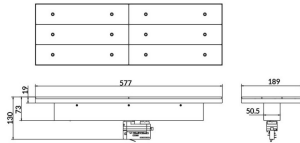

Marketlight

Lavov Tracklight de la familia Marketlight con una potencia de 70W y una optica de Double Assymetric 25°. Con un flujo luminoso real de 11000lm y una eficacia luminosa de 157,14lm/W. Fabricado en aluminio inyectado a presión y acabado en color Negro. Driver DALI. CCT 4000. CRI>80.

Código artículo	86.T003.1413.02
Tipo de producto	Indoor
Categoría	Proyectores a carril
Familia	Marketlight

Pictograms

Esquema

Curva fotométrica

Producto

Potencia real (W)	70
Flujo luminoso real (lm)	11000
Eficacia luminosa (lm/W)	157.13999999999999
Ángulo de apertura	Double Assymetric 25°
Life time (h)	50000h L80B10
IP	20
Electrical class insulation	Clase I
Operating temperature	-20 +35
Color	Negro
Chip Brand	P012H1-70DS
Driver incluido	SI
Equipo	DALI
Temperatura de color (K)	4000
Consistencia de color (SDCM)	SDCM<3
CRI	80