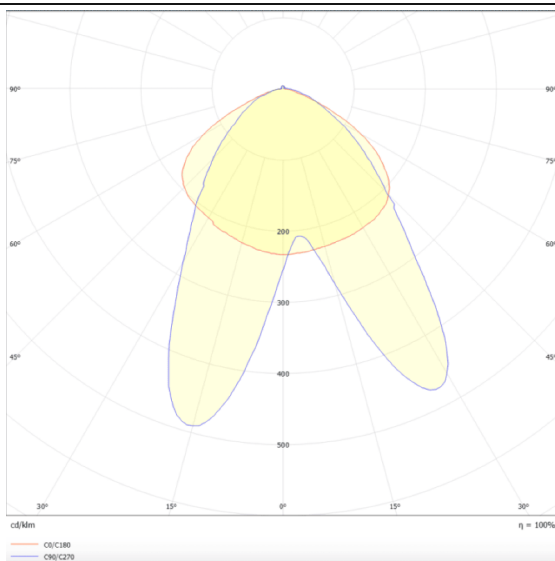

Marketlight

Lavov Tracklight de la familia Marketlight con una potencia de 70W y una optica de Double Assymetric 25°+ 90°. Con un flujo luminoso real de 11000lm y una eficacia luminosa de 157,14lm/W. Fabricado en aluminio inyectado a presión y acabado en color Blanco. Driver ON-OFF. CCT 4000. CRI>80.

Esquema

Curva fotométrica

Código artículo	86.T003.1421.01
Tipo de producto	Indoor
Categoría	Proyectores a carril
Familia	Marketlight
Pictograms	

Producto	
Potencia real (W)	70
Flujo luminoso real (lm)	11000
Eficacia luminosa (lm/W)	157.13999999999999
Ángulo de apertura	Double Assymetric 25°+ 90°
Life time (h)	50000h L80B10
IP	20
Electrical class insulation	Clase I
Operating temperature	-20 +35
Color	Blanco
Chip Brand	P012H1-7001
Equipo	ON-OFF
Temperatura de color (K)	4000
Consistencia de color (SDCM)	SDCM<3
CRI	80