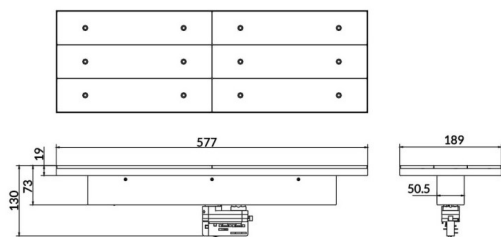

Marketlight

Proyector a carril Lavov de la familia Marketlight con una potencia de 70W y una optica de Double Assymetric 25º+ 90º. Con un flujo luminoso real de 11000lm y una eficacia luminosa de 157,14lm/W. Fabricado en aluminio inyectado a presión y acabado en color Blanco. Driver ON-OFF. CCT 4000. CRI>80.

Código artículo	86.T003.1421.01
Tipo de producto	Indoor
Categoría	Proyectores a carril
Familia	Marketlight
Pictograms	

Esquema

Producto	
Potencia real (W)	70
Flujo luminoso real (lm)	11000
Eficacia luminosa (lm/W)	157.13999999999999
Ángulo de apertura	Double Assymetric 25º+ 90º
Tiempo de vida	50000h L80B10
IP	20
Clase de aislamiento	Clase I
Temperatura de trabajo	-20 +35
Color	Blanco
Marca del LED	P012H1-7001
Equipo	ON-OFF
Temperatura de color (K)	4000
Consistencia de color (SDCM)	SDCM3
CRI	80