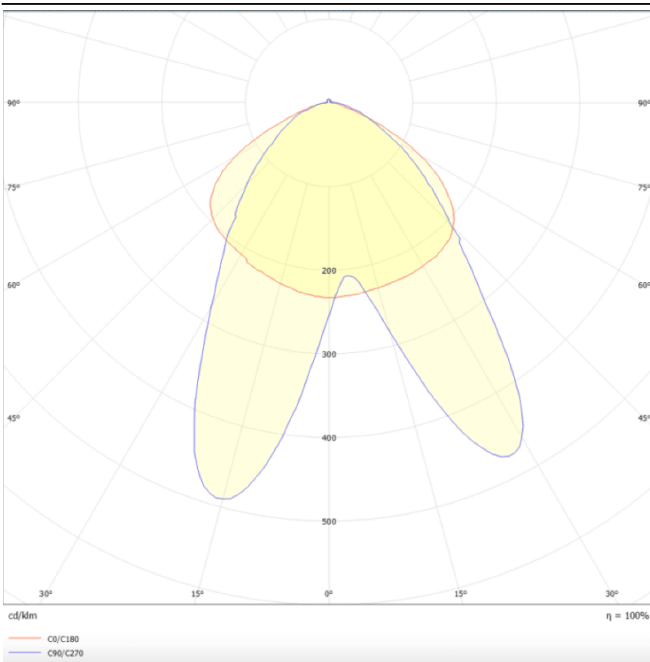

---

---

**Esquema**

---

---

---

**Curva fotométrica**

**Marketlight**

Lavov Tracklight de la familia Marketlight con una potencia de 70W y una optica de Double Assymetric 25°+ 90°. Con un flujo luminoso real de 11000lm y una eficacia luminosa de 157,14lm/W. Fabricado en aluminio inyectado a presión y acabado en color Negro. Driver ON-OFF. CCT 4000. CRI>80.

|                                     |                                   |
|-------------------------------------|-----------------------------------|
| <b>Producto</b>                     |                                   |
| <b>Potencia real (W)</b>            | <b>70</b>                         |
| <b>Flujo luminoso real (lm)</b>     | <b>11000</b>                      |
| <b>Eficacia luminosa (lm/W)</b>     | <b>157.13999999999999</b>         |
| <b>Ángulo de apertura</b>           | <b>Double Assymetric 25°+ 90°</b> |
| <b>Life time (h)</b>                | <b>50000h L80B10</b>              |
| <b>IP</b>                           | <b>20</b>                         |
| <b>Electrical class insulation</b>  | <b>Clase I</b>                    |
| <b>Operating temperature</b>        | <b>-20 +35</b>                    |
| <b>Color</b>                        | <b>Negro</b>                      |
| <b>Chip Brand</b>                   | <b>P012H1-7001</b>                |
| <b>Equipo</b>                       | <b>ON-OFF</b>                     |
| <b>Temperatura de color (K)</b>     | <b>4000</b>                       |
| <b>Consistencia de color (SDCM)</b> | <b>SDCM&lt;3</b>                  |
| <b>CRI</b>                          | <b>80</b>                         |