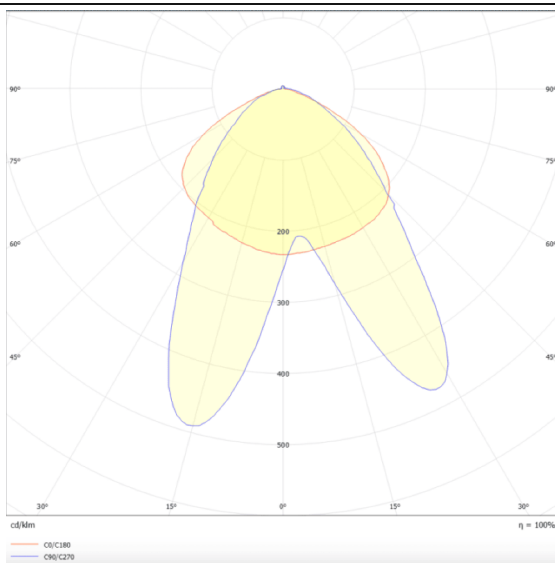

Marketlight

Lavov Tracklight de la familia Marketlight con una potencia de 70W y una optica de Double Assymetric 25º+ 90º. Con un flujo luminoso real de 11000lm y una eficacia luminosa de 157,14lm/W. Fabricado en aluminio inyectado a presión y acabado en color Negro. Driver ON-OFF. CCT 4000. CRI>80.

Esquema

Curva fotométrica

Código artículo	86.T003.1421.02
Tipo de producto	Indoor
Categoría	Proyectores a carril
Familia	Marketlight
Pictograms	

Producto	
Potencia real (W)	70
Flujo luminoso real (lm)	11000
Eficacia luminosa (lm/W)	157.13999999999999
Ángulo de apertura	Double Assymetric 25º+ 90º
Life time (h)	50000h L80B10
IP	20
Electrical class insulation	Clase I
Operating temperature	-20 +35
Color	Negro
Chip Brand	P012H1-7001
Equipo	ON-OFF
Temperatura de color (K)	4000
Consistencia de color (SDCM)	SDCM<3
CRI	80