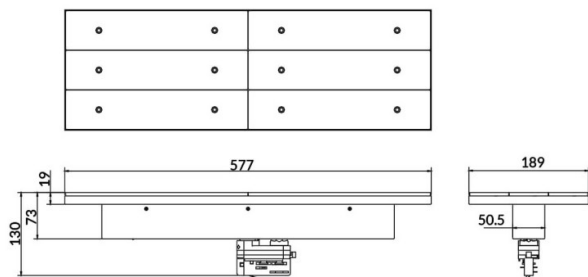

---

---

**Esquema**

---

---

---

**Curva fotométrica**

**Marketlight**

Lavov Tracklight de la familia Marketlight con una potencia de 70W y una optica de Double Assymetric 25°+ 90°. Con un flujo luminoso real de 11000lm y una eficacia luminosa de 157,14lm/W. Fabricado en aluminio inyectado a presión y acabado en color Negro. Driver ON-OFF. CCT 4000. CRI>80.

|                                     |                                   |
|-------------------------------------|-----------------------------------|
| <b>Producto</b>                     |                                   |
| <b>Potencia real (W)</b>            | <b>70</b>                         |
| <b>Flujo luminoso real (lm)</b>     | <b>11000</b>                      |
| <b>Eficacia luminosa (lm/W)</b>     | <b>157.13999999999999</b>         |
| <b>Ángulo de apertura</b>           | <b>Double Assymetric 25°+ 90°</b> |
| <b>Life time (h)</b>                | <b>50000h L80B10</b>              |
| <b>IP</b>                           | <b>20</b>                         |
| <b>Electrical class insulation</b>  | <b>Clase I</b>                    |
| <b>Operating temperature</b>        | <b>-20 +35</b>                    |
| <b>Color</b>                        | <b>Negro</b>                      |
| <b>Chip Brand</b>                   | <b>P012H1-7001</b>                |
| <b>Equipo</b>                       | <b>ON-OFF</b>                     |
| <b>Temperatura de color (K)</b>     | <b>4000</b>                       |
| <b>Consistencia de color (SDCM)</b> | <b>SDCM&lt;3</b>                  |
| <b>CRI</b>                          | <b>80</b>                         |