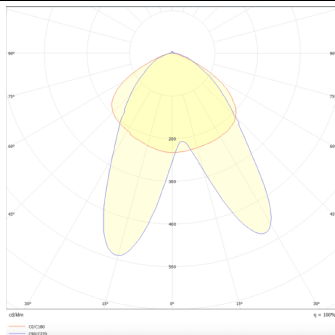

Marketlight

Lavov Tracklight de la familia Marketlight con una potencia de 70W y una optica de Double Assymetric 25º+ 90º. Con un flujo luminoso real de 11000lm y una eficacia luminosa de 157,14lm/W. Fabricado en aluminio inyectado a presión y acabado en color Negro. Driver ON-OFF. CCT 4000. CRI>80.

Código artículo	86.T003.1421.02
Tipo de producto	Indoor
Categoría	Proyectores a carril
Familia	Marketlight

Pictograms

Esquema

Curva fotométrica

Producto

Potencia real (W)	70
Flujo luminoso real (lm)	11000
Eficacia luminosa (lm/W)	157.13999999999999
Ángulo de apertura	Double Assymetric 25º+ 90º
Life time (h)	50000h L80B10
IP	20
Electrical class insulation	Clase I
Operating temperature	-20 +35
Color	Negro
Chip Brand	P012H1-7001
Equipo	ON-OFF
Temperatura de color (K)	4000
Consistencia de color (SDCM)	SDCM<3
CRI	80