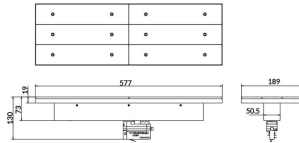

Marketlight

Lavov Tracklight de la familia Marketlight con una potencia de 70W y una optica de Double Assymetric 25º+ 90º. Con un flujo luminoso real de 11000lm y una eficacia luminosa de 157,14lm/W. Fabricado en aluminio inyectado a presión y acabado en color Blanco. Driver DALI. CCT 4000. CRI>80.

Código artículo	86.T003.1423.01
Tipo de producto	Indoor
Categoría	Proyectores a carril
Familia	Marketlight

Pictograms

Esquema

Curva fotométrica

Producto

Potencia real (W)	70
Flujo luminoso real (lm)	11000
Eficacia luminosa (lm/W)	157.13999999999999
Ángulo de apertura	Double Assymetric 25º+ 90º
Life time (h)	50000h L80B10
IP	20
Electrical class insulation	Clase I
Operating temperature	-20 +35
Color	Blanco
Chip Brand	P012H1-7001
Driver incluido	SI
Equipo	DALI
Temperatura de color (K)	4000
Consistencia de color (SDCM)	SDCM<3
CRI	80