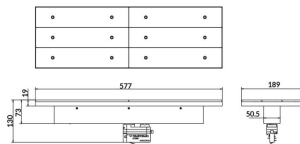

Marketlight

Lavov Tracklight de la familia Marketlight con una potencia de 70W y una optica de Double Assymetric 25º+ 90º. Con un flujo luminoso real de 11000lm y una eficacia luminosa de 157,14lm/W. Fabricado en aluminio inyectado a presión y acabado en color Blanco. Driver DALI. CCT 4000. CRI>80.

Código artículo 86.T003.1423.01

Tipo de producto Indoor

Categoría Proyector a carril

Familia Marketlight

Pictograms

Producto

Potencia real (W) 70

Flujo luminoso real (lm) 11000

Eficacia luminosa (lm/W) 157.13999999999999

Ángulo de apertura Double Assymetric 25º+ 90º

Life time (h) 50000h L80B10

IP 20

Electrical class insulation Clase I

Operating temperature -20 +35

Color Blanco

Chip Brand P012H1-7001

Driver incluido SI

Equipo DALI

Temperatura de color (K) 4000

Consistencia de color (SDCM) SDCM<3

CRI 80

Esquema

Curva fotométrica