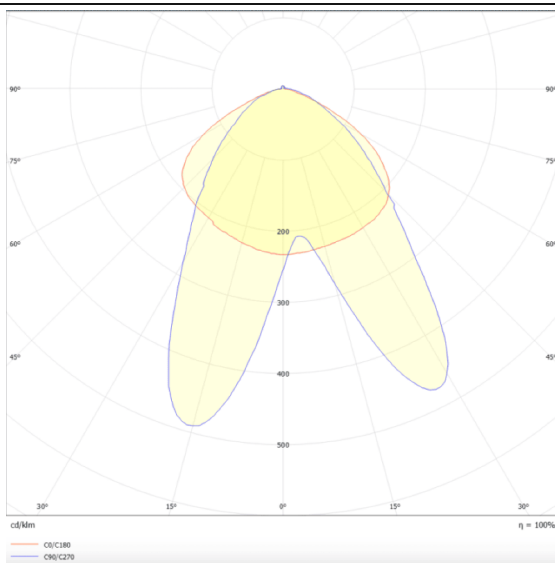

Curva fotométrica

Código artículo	86.T003.1423.01

Tipo de producto	Indoor

Categoría	Proyectores a carril

Familia	Marketlight

Pictograms	

Producto	

Potencia real (W)	70

Flujo luminoso real (lm)	11000

Eficacia luminosa (lm/W)	157.13999999999999

&Aacute;ngulo de apertura	Double Assymetric 25°+ 90°

Life time (h)	50000h L80B10

IP	20

Electrical class insulation	Clase I

Operating temperature	-20 +35

Color	Blanco

Chip Brand	P012H1-7001

Driver incluido	SI

Equipo	DALI

Temperatura de color (K)	4000

Consistencia de color (SDCM)	SDCM<3

CRI	80