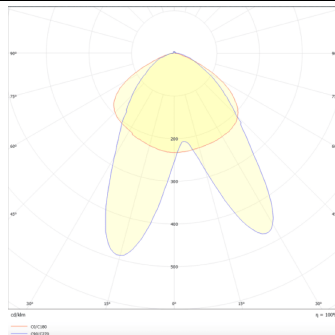

Marketlight

Lavov Tracklight de la familia Marketlight con una potencia de 70W y una optica de Double Assymetric 25º+ 90º. Con un flujo luminoso real de 11000lm y una eficacia luminosa de 157,14lm/W. Fabricado en aluminio inyectado a presión y acabado en color Blanco. Driver DALI. CCT 4000. CRI>80.

Código artículo	86.T003.1423.01
Tipo de producto	Indoor
Categoría	Proyectores a carril
Familia	Marketlight

Pictograms

Esquema

Curva fotométrica

Producto

Potencia real (W)	70
Flujo luminoso real (lm)	11000
Eficacia luminosa (lm/W)	157.13999999999999
Ángulo de apertura	Double Assymetric 25º+ 90º
Life time (h)	50000h L80B10
IP	20
Electrical class insulation	Clase I
Operating temperature	-20 +35
Color	Blanco
Chip Brand	P012H1-7001
Driver incluido	SI
Equipo	DALI
Temperatura de color (K)	4000
Consistencia de color (SDCM)	SDCM<3
CRI	80