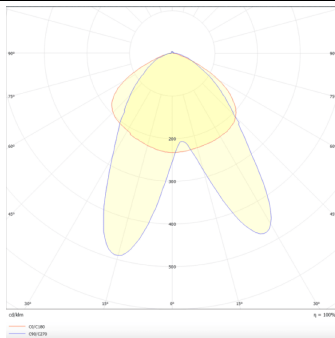

Marketlight

Lavov Tracklight de la familia Marketlight con una potencia de 70W y una optica de Double Assymetric 25º+ 90º. Con un flujo luminoso real de 11000lm y una eficacia luminosa de 157,14lm/W. Fabricado en aluminio inyectado a presión y acabado en color Negro. Driver DALI. CCT 4000. CRI>80.

Código artículo	86.T003.1423.02
Tipo de producto	Indoor
Categoría	Proyectores a carril
Familia	Marketlight

Pictograms

Esquema

Curva fotométrica

Producto

Potencia real (W)	70
Flujo luminoso real (lm)	11000
Eficacia luminosa (lm/W)	157.13999999999999
Ángulo de apertura	Double Assymetric 25º+ 90º
Life time (h)	50000h L80B10
IP	20
Electrical class insulation	Clase I
Operating temperature	-20 +35
Color	Negro
Chip Brand	P012H1-7001
Driver incluido	SI
Equipo	DALI
Temperatura de color (K)	4000
Consistencia de color (SDCM)	SDCM<3
CRI	80