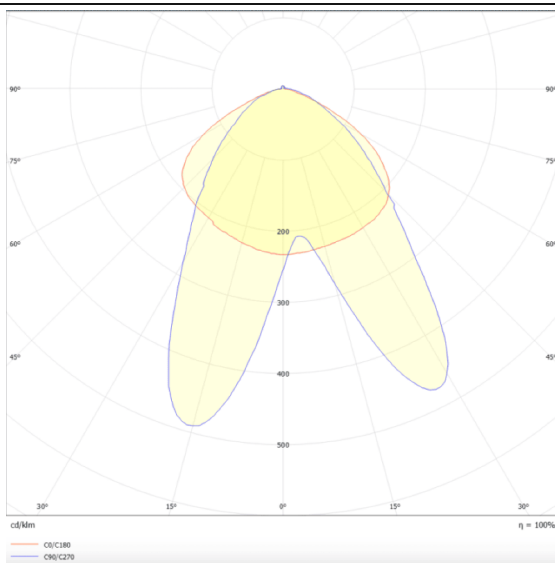

Curva fotométrica

Código artículo	86.T003.1423.02

Tipo de producto	Indoor

Categoría	Proyectores a carril

Familia	Marketlight

Pictograms	

Producto	

Potencia real (W)	70

Flujo luminoso real (lm)	11000

Eficacia luminosa (lm/W)	157.13999999999999

&Aacute;ngulo de apertura	Double Assymetric 25°+ 90°

Life time (h)	50000h L80B10

IP	20

Electrical class insulation	Clase I

Operating temperature	-20 +35

Color	Negro

Chip Brand	P012H1-7001

Driver incluido	SI

Equipo	DALI

Temperatura de color (K)	4000

Consistencia de color (SDCM)	SDCM<3

CRI	80