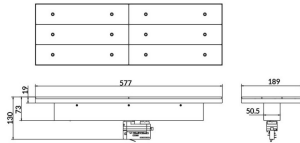

Marketlight

Lavov Tracklight de la familia Marketlight con una potencia de 70W y una optica de Double Assymetric 25º+ 90º. Con un flujo luminoso real de 11000lm y una eficacia luminosa de 157,14lm/W. Fabricado en aluminio inyectado a presión y acabado en color Negro. Driver DALI. CCT 4000. CRI>80.

Código artículo	86.T003.1423.02
Tipo de producto	Indoor
Categoría	Proyectores a carril
Familia	Marketlight

Pictograms

Esquema

Curva fotométrica

Producto

Potencia real (W)	70
Flujo luminoso real (lm)	11000
Eficacia luminosa (lm/W)	157.13999999999999
Ángulo de apertura	Double Assymetric 25º+ 90º
Life time (h)	50000h L80B10
IP	20
Electrical class insulation	Clase I
Operating temperature	-20 +35
Color	Negro
Chip Brand	P012H1-7001
Driver incluido	SI
Equipo	DALI
Temperatura de color (K)	4000
Consistencia de color (SDCM)	SDCM<3
CRI	80