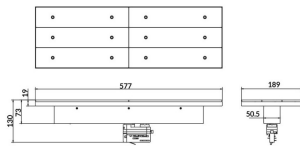

Marketlight

Lavov Tracklight de la familia Marketlight con una potencia de 70W y una optica de Double Assymetric 25º+ 60º. Con un flujo luminoso real de 11000lm y una eficacia luminosa de 157,14lm/W. Fabricado en aluminio inyectado a presión y acabado en color Blanco. Driver ON-OFF. CCT 4000. CRI>80.

Código artículo 86.T003.1431.01

Tipo de producto Indoor

Categoría Proyector a carril

Familia Marketlight

Pictograms

Producto

Potencia real (W) 70

Flujo luminoso real (lm) 11000

Eficacia luminosa (lm/W) 157.13999999999999

Ángulo de apertura Double Assymetric 25º+ 60º

Life time (h) 50000h L80B10

IP 20

Electrical class insulation Clase I

Operating temperature -20 +35

Color Blanco

Chip Brand P012H1-7003

Equipo ON-OFF

Temperatura de color (K) 4000

Consistencia de color (SDCM) SDCM<3

CRI 80

Esquema

Curva fotométrica