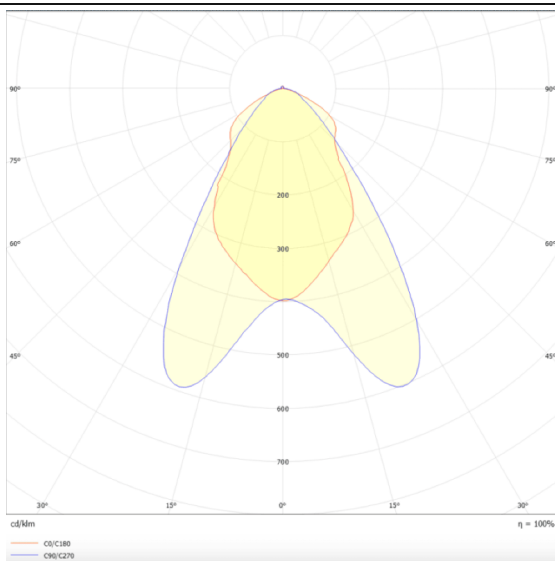

Marketlight

Proyector a carril Lavov de la familia Marketlight con una potencia de 70W y una optica de Double Assymetric 25°+ 60°. Con un flujo luminoso real de 11000lm y una eficacia luminosa de 157,14lm/W. Fabricado en aluminio inyectado a presión y acabado en color Blanco. Driver ON-OFF. CCT 4000. CRI>80.

Esquema

Curva fotométrica

Código artículo	86.T003.1431.01
Tipo de producto	Indoor
Categoría	Proyectores a carril
Familia	Marketlight
Pictograms	

Producto	
Potencia real (W)	70
Flujo luminoso real (lm)	11000
Eficacia luminosa (lm/W)	157.13999999999999
Ángulo de apertura	Double Assymetric 25°+ 60°
Tiempo de vida	50000h L80B10
IP	20
Clase de aislamiento	Clase I
Temperatura de trabajo	-20 +35
Color	Blanco
Marca del LED	P012H1-7003
Equipo	ON-OFF
Temperatura de color (K)	4000
Consistencia de color (SDCM)	SDCM3
CRI	80