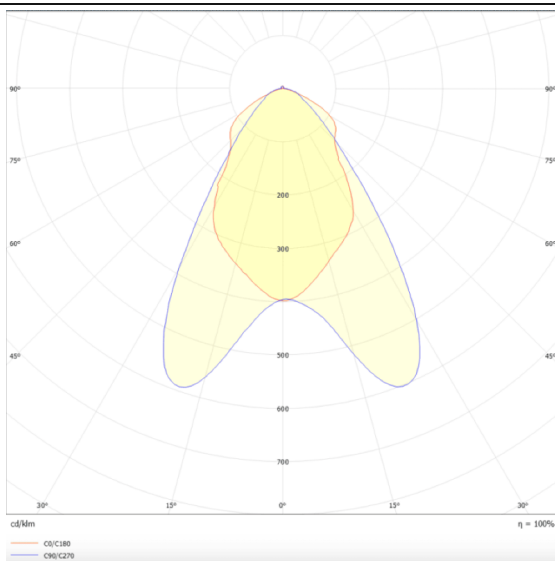

Marketlight

Lavov Tracklight de la familia Marketlight con una potencia de 70W y una optica de Double Assymetric 25º+ 60º. Con un flujo luminoso real de 11000lm y una eficacia luminosa de 157,14lm/W. Fabricado en aluminio inyectado a presión y acabado en color Blanco. Driver ON-OFF. CCT 4000. CRI>80.

Esquema

Curva fotométrica

Código artículo	86.T003.1431.01
Tipo de producto	Indoor
Categoría	Proyectores a carril
Familia	Marketlight
Pictograms	

Producto	
Potencia real (W)	70
Flujo luminoso real (lm)	11000
Eficacia luminosa (lm/W)	157.13999999999999
&Aacute;ngulo de apertura	Double Assymetric 25º+ 60º
Life time (h)	50000h L80B10
IP	20
Electrical class insulation	Clase I
Operating temperature	-20 +35
Color	Blanco
Chip Brand	P012H1-7003
Equipo	ON-OFF
Temperatura de color (K)	4000
Consistencia de color (SDCM)	SDCM<3
CRI	80