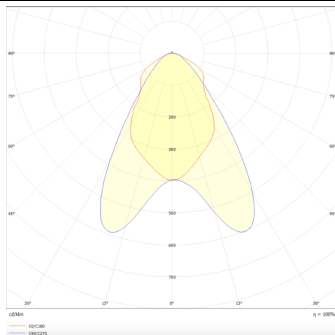

### Marketlight

Lavov Tracklight de la familia Marketlight con una potencia de 70W y una optica de Double Assymetric 25º+ 60º. Con un flujo luminoso real de 11000lm y una eficacia luminosa de 157,14lm/W. Fabricado en aluminio inyectado a presión y acabado en color Blanco. Driver ON-OFF. CCT 4000. CRI>80.

### Esquema

### Curva fotométrica