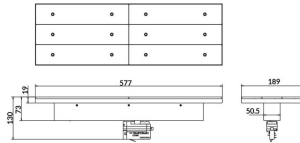

Marketlight

Lavov Tracklight de la familia Marketlight con una potencia de 70W y una optica de Double Assymetric 25º+ 60º. Con un flujo luminoso real de 11000lm y una eficacia luminosa de 157,14lm/W. Fabricado en aluminio inyectado a presión y acabado en color Negro. Driver ON-OFF. CCT 4000. CRI>80.

Código artículo	86.T003.1431.02
Tipo de producto	Indoor
Categoría	Proyectores a carril
Familia	Marketlight

Pictograms

Producto	
Potencia real (W)	70
Flujo luminoso real (lm)	11000
Eficacia luminosa (lm/W)	157.13999999999999
Ángulo de apertura	Double Assymetric 25º+ 60º
Life time (h)	50000h L80B10
IP	20
Electrical class insulation	Clase I
Operating temperature	-20 +35
Color	Negro
Chip Brand	P012H1-7003
Equipo	ON-OFF
Temperatura de color (K)	4000
Consistencia de color (SDCM)	SDCM<3
CRI	80

Esquema

Curva fotométrica