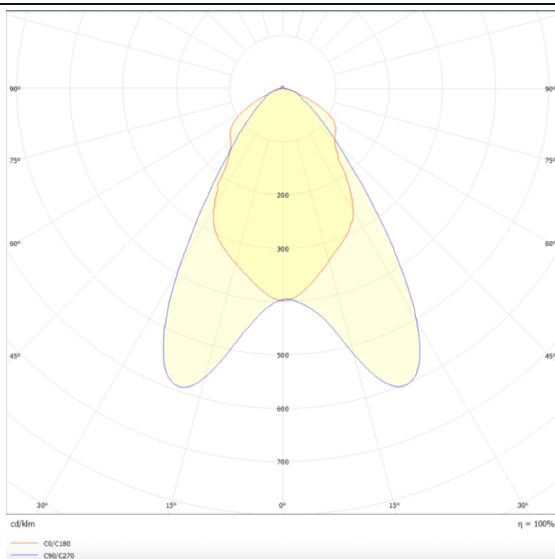

Marketlight

Lavov Tracklight de la familia Marketlight con una potencia de 70W y una optica de Double Assymetric 25º+ 60º. Con un flujo luminoso real de 11000lm y una eficacia luminosa de 157,14lm/W. Fabricado en aluminio inyectado a presión y acabado en color Negro. Driver ON-OFF. CCT 4000. CRI>80.

Esquema

Curva fotométrica

Código artículo	86.T003.1431.02
Tipo de producto	Indoor
Categoría	Proyectores a carril
Familia	Marketlight
Pictograms	

Producto	
Potencia real (W)	70
Flujo luminoso real (lm)	11000
Eficacia luminosa (lm/W)	157.13999999999999
&Aacute;ngulo de apertura	Double Assymetric 25º+ 60º
Life time (h)	50000h L80B10
IP	20
Electrical class insulation	Clase I
Operating temperature	-20 +35
Color	Negro
Chip Brand	P012H1-7003
Equipo	ON-OFF
Temperatura de color (K)	4000
Consistencia de color (SDCM)	SDCM<3
CRI	80