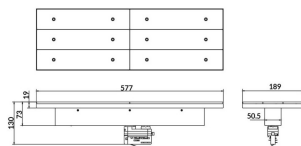

Marketlight

Lavov Tracklight de la familia Marketlight con una potencia de 70W y una optica de Double Assymetric 25º+ 60º. Con un flujo luminoso real de 11000lm y una eficacia luminosa de 157,14lm/W. Fabricado en aluminio inyectado a presión y acabado en color Blanco. Driver DALI. CCT 4000. CRI>80.

Código artículo 86.T003.1433.01

Tipo de producto Indoor

Categoría Proyector a carril

Familia Marketlight

Pictograms

Esquema

Curva fotométrica

Producto

Potencia real (W) 70

Flujo luminoso real (lm) 11000

Eficacia luminosa (lm/W) 157.13999999999999

Ángulo de apertura Double Assymetric 25º+ 60º

Life time (h) 50000h L80B10

IP 20

Electrical class insulation Clase I

Operating temperature -20 +35

Color Blanco

Chip Brand P012H1-7003

Driver incluido SI

Equipo DALI

Temperatura de color (K) 4000

Consistencia de color (SDCM) SDCM<3

CRI 80