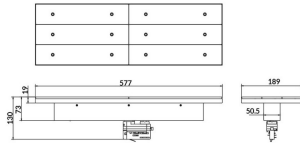

Marketlight

Lavov Tracklight de la familia Marketlight con una potencia de 70W y una optica de Double Assymetric 25º+ 60º. Con un flujo luminoso real de 11000lm y una eficacia luminosa de 157,14lm/W. Fabricado en aluminio inyectado a presión y acabado en color Blanco. Driver DALI. CCT 4000. CRI>80.

Código artículo 86.T003.1433.01

Tipo de producto Indoor

Categoría Proyector a carril

Familia Marketlight

Pictograms

Producto

Potencia real (W) 70

Flujo luminoso real (lm) 11000

Eficacia luminosa (lm/W) 157.13999999999999

Ángulo de apertura Double Assymetric 25º+ 60º

Life time (h) 50000h L80B10

IP 20

Electrical class insulation Clase I

Operating temperature -20 +35

Color Blanco

Chip Brand P012H1-7003

Driver incluido SI

Equipo DALI

Temperatura de color (K) 4000

Consistencia de color (SDCM) SDCM<3

CRI 80

Esquema

Curva fotométrica