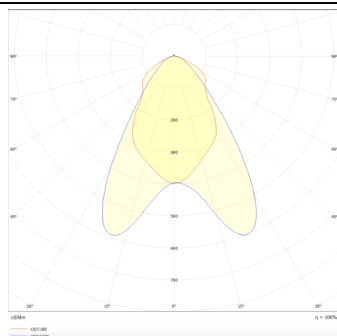

### Marketlight

Lavov Tracklight de la familia Marketlight con una potencia de 70W y una optica de Double Assymetric 25º+ 60º. Con un flujo luminoso real de 11000lm y una eficacia luminosa de 157,14lm/W. Fabricado en aluminio inyectado a presión y acabado en color Blanco. Driver DALI. CCT 4000. CRI>80.

### Esquema

### Curva fotométrica

### Producto

**Potencia real (W)** 70

**Flujo luminoso real (lm)** 11000

**Eficacia luminosa (lm/W)** 157.13999999999999

**Ángulo de apertura** Double Assymetric 25º+ 60º

**Life time (h)** 50000h L80B10

**IP** 20