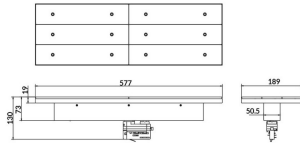

Marketlight

Lavov Tracklight de la familia Marketlight con una potencia de 70W y una optica de Double Assymetric 25º+ 60º. Con un flujo luminoso real de 11000lm y una eficacia luminosa de 157,14lm/W. Fabricado en aluminio inyectado a presión y acabado en color Negro. Driver DALI. CCT 4000. CRI>80.

Código artículo	86.T003.1433.02
Tipo de producto	Indoor
Categoría	Proyectores a carril
Familia	Marketlight

Pictograms

Producto	
Potencia real (W)	70
Flujo luminoso real (lm)	11000
Eficacia luminosa (lm/W)	157.13999999999999
Ángulo de apertura	Double Assymetric 25º+ 60º
Life time (h)	50000h L80B10
IP	20
Electrical class insulation	Clase I
Operating temperature	-20 +35
Color	Negro
Chip Brand	P012H1-7003
Driver incluido	SI
Equipo	DALI
Temperatura de color (K)	4000
Consistencia de color (SDCM)	SDCM<3
CRI	80

Esquema

Curva fotométrica