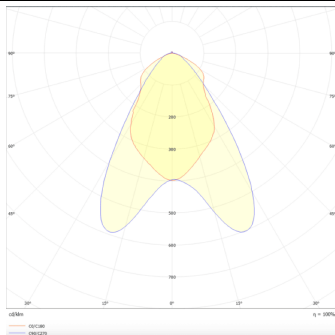

Marketlight

Lavov Tracklight de la familia Marketlight con una potencia de 70W y una optica de Double Assymetric 25º+ 60º. Con un flujo luminoso real de 11000lm y una eficacia luminosa de 157,14lm/W. Fabricado en aluminio inyectado a presión y acabado en color Negro. Driver DALI. CCT 4000. CRI>80.

Código artículo	86.T003.1433.02
Tipo de producto	Indoor
Categoría	Proyectores a carril
Familia	Marketlight

Pictograms

Esquema

Curva fotométrica

Producto	
Potencia real (W)	70
Flujo luminoso real (lm)	11000
Eficacia luminosa (lm/W)	157.13999999999999
Ángulo de apertura	Double Assymetric 25º+ 60º
Life time (h)	50000h L80B10
IP	20
Electrical class insulation	Clase I
Operating temperature	-20 +35
Color	Negro
Chip Brand	P012H1-7003
Driver incluido	SI
Equipo	DALI
Temperatura de color (K)	4000
Consistencia de color (SDCM)	SDCM<3
CRI	80