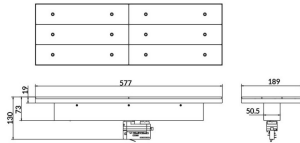

Marketlight

Lavov Tracklight de la familia Marketlight con una potencia de 70W y una optica de Double Assymetric 25º+ 60º. Con un flujo luminoso real de 11000lm y una eficacia luminosa de 157,14lm/W. Fabricado en aluminio inyectado a presión y acabado en color Negro. Driver DALI. CCT 4000. CRI>80.

Código artículo	86.T003.1433.02
Tipo de producto	Indoor
Categoría	Proyectores a carril
Familia	Marketlight

Pictograms

Esquema

Curva fotométrica

Producto	
Potencia real (W)	70
Flujo luminoso real (lm)	11000
Eficacia luminosa (lm/W)	157.13999999999999
Ángulo de apertura	Double Assymetric 25º+ 60º
Life time (h)	50000h L80B10
IP	20
Electrical class insulation	Clase I
Operating temperature	-20 +35
Color	Negro
Chip Brand	P012H1-7003
Driver incluido	SI
Equipo	DALI
Temperatura de color (K)	4000
Consistencia de color (SDCM)	SDCM<3
CRI	80