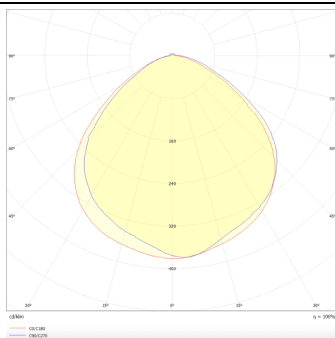

Marketlight

Lavov Tracklight de la familia Marketlight con una potencia de 70W y una optica de 90°. Con un flujo luminoso real de 11000lm y una eficacia luminosa de 157,14lm/W. Fabricado en aluminio inyectado a presión y acabado en color Blanco. Driver ON-OFF. CCT 4000. CRI>80.

Código artículo	86.T003.1441.01
Tipo de producto	Indoor
Categoría	Proyectores a carril
Familia	Marketlight

Pictograms

Esquema

Curva fotométrica

Producto

Potencia real (W)	70
Flujo luminoso real (lm)	11000
Eficacia luminosa (lm/W)	157.13999999999999
Ángulo de apertura	90°
Life time (h)	50000h L80B10
IP	20
Electrical class insulation	Clase I
Operating temperature	-20 +35
Color	Blanco
Chip Brand	P012H1-70WD
Equipo	ON-OFF
Temperatura de color (K)	4000
Consistencia de color (SDCM)	SDCM<3
CRI	80