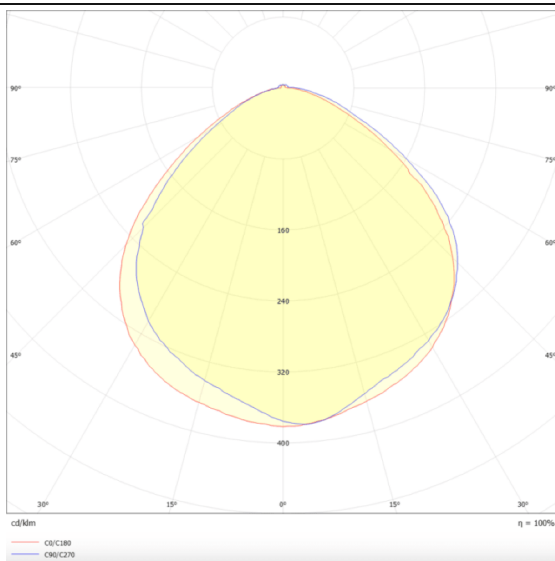

Marketlight

Lavov Tracklight de la familia Marketlight con una potencia de 70W y una optica de 90°. Con un flujo luminoso real de 11000lm y una eficacia luminosa de 157,14lm/W. Fabricado en aluminio inyectado a presión y acabado en color Blanco. Driver ON-OFF. CCT 4000. CRI>80.

Esquema

Curva fotométrica

Código artículo	86.T003.1441.01
Tipo de producto	Indoor
Categoría	Proyectores a carril
Familia	Marketlight
Pictograms	

Producto	
Potencia real (W)	70
Flujo luminoso real (lm)	11000
Eficacia luminosa (lm/W)	157.13999999999999
Ángulo de apertura	90°
Life time (h)	50000h L80B10
IP	20
Electrical class insulation	Clase I
Operating temperature	-20 +35
Color	Blanco
Chip Brand	P012H1-70WD
Equipo	ON-OFF
Temperatura de color (K)	4000
Consistencia de color (SDCM)	SDCM<3
CRI	80