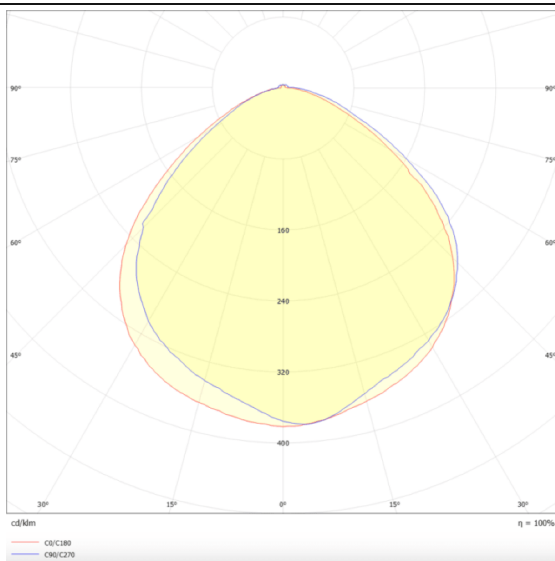

Marketlight

Proyector a carril Lavov de la familia Marketlight con una potencia de 70W y una optica de 90°. Con un flujo luminoso real de 11000lm y una eficacia luminosa de 157,14lm/W. Fabricado en aluminio inyectado a presión y acabado en color Blanco. Driver ON-OFF. CCT 4000. CRI>80.

Esquema

Curva fotométrica

Código artículo	86.T003.1441.01
Tipo de producto	Indoor
Categoría	Proyectores a carril
Familia	Marketlight
Pictograms	

Producto	
Potencia real (W)	70
Flujo luminoso real (lm)	11000
Eficacia luminosa (lm/W)	157.13999999999999
Ángulo de apertura	90°
Tiempo de vida	50000h L80B10
IP	20
Clase de aislamiento	Clase I
Temperatura de trabajo	-20 +35
Color	Blanco
Marca del LED	P012H1-70WD
Equipo	ON-OFF
Temperatura de color (K)	4000
Consistencia de color (SDCM)	SDCM3
CRI	80