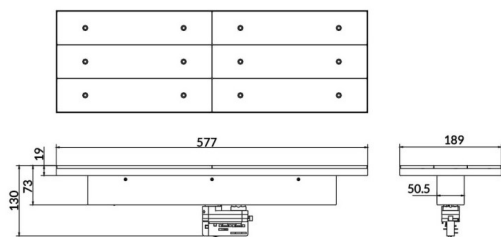

**Marketlight**

Proyector a carril Lavov de la familia Marketlight con una potencia de 70W y una optica de 90º. Con un flujo luminoso real de 11000lm y una eficacia luminosa de 157,14lm/W. Fabricado en aluminio inyectado a presión y acabado en color Negro. Driver ON-OFF. CCT 4000. CRI>80.

<b>Código artículo</b>	<b>86.T003.1441.02</b>
<b>Tipo de producto</b>	<b>Indoor</b>
<b>Categoría</b>	<b>Proyectores a carril</b>
<b>Familia</b>	<b>Marketlight</b>
<b>Pictograms</b>	

**Esquema**

<b>Producto</b>	
<b>Potencia real (W)</b>	<b>70</b>
<b>Flujo luminoso real (lm)</b>	<b>11000</b>
<b>Eficacia luminosa (lm/W)</b>	<b>157.13999999999999</b>
<b>Ángulo de apertura</b>	<b>90º</b>
<b>Tiempo de vida</b>	<b>50000h L80B10</b>
<b>IP</b>	<b>20</b>
<b>Clase de aislamiento</b>	<b>Clase I</b>
<b>Temperatura de trabajo</b>	<b>-20 +35</b>
<b>Color</b>	<b>Negro</b>
<b>Marca del LED</b>	<b>P012H1-70WD</b>
<b>Equipo</b>	<b>ON-OFF</b>
<b>Temperatura de color (K)</b>	<b>4000</b>
<b>Consistencia de color (SDCM)</b>	<b>SDCM3</b>
<b>CRI</b>	<b>80</b>

**Curva fotométrica**