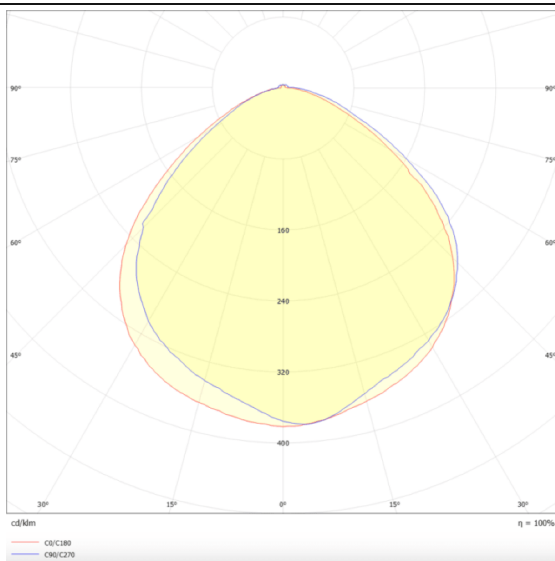

### Marketlight

Lavov Tracklight de la familia Marketlight con una potencia de 70W y una optica de 90°. Con un flujo luminoso real de 11000lm y una eficacia luminosa de 157,14lm/W. Fabricado en aluminio inyectado a presión y acabado en color Negro. Driver ON-OFF. CCT 4000. CRI>80.

### Esquema

### Curva fotométrica

<b>Código artículo</b>	<b>86.T003.1441.02</b>
<b>Tipo de producto</b>	<b>Indoor</b>
<b>Categoría</b>	<b>Proyectores a carril</b>
<b>Familia</b>	<b>Marketlight</b>
<b>Pictograms</b>	

<b>Producto</b>	
<b>Potencia real (W)</b>	<b>70</b>
<b>Flujo luminoso real (lm)</b>	<b>11000</b>
<b>Eficacia luminosa (lm/W)</b>	<b>157.13999999999999</b>
<b>Ángulo de apertura</b>	<b>90°</b>
<b>Life time (h)</b>	<b>50000h L80B10</b>
<b>IP</b>	<b>20</b>
<b>Electrical class insulation</b>	<b>Clase I</b>
<b>Operating temperature</b>	<b>-20 +35</b>
<b>Color</b>	<b>Negro</b>
<b>Chip Brand</b>	<b>P012H1-70WD</b>
<b>Equipo</b>	<b>ON-OFF</b>
<b>Temperatura de color (K)</b>	<b>4000</b>
<b>Consistencia de color (SDCM)</b>	<b>SDCM&lt;3</b>
<b>CRI</b>	<b>80</b>