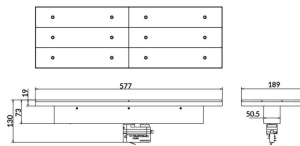

Marketlight

Lavov Tracklight de la familia Marketlight con una potencia de 70W y una optica de 90°. Con un flujo luminoso real de 11000lm y una eficacia luminosa de 157,14lm/W. Fabricado en aluminio inyectado a presión y acabado en color Negro. Driver ON-OFF. CCT 4000. CRI>80.

Código artículo	86.T003.1441.02
Tipo de producto	Indoor
Categoría	Proyectores a carril
Familia	Marketlight

Pictograms

Producto	
Potencia real (W)	70
Flujo luminoso real (lm)	11000
Eficacia luminosa (lm/W)	157.13999999999999
Ángulo de apertura	90°
Life time (h)	50000h L80B10
IP	20
Electrical class insulation	Clase I
Operating temperature	-20 +35
Color	Negro
Chip Brand	P012H1-70WD
Equipo	ON-OFF
Temperatura de color (K)	4000
Consistencia de color (SDCM)	SDCM<3
CRI	80

Esquema

Curva fotométrica