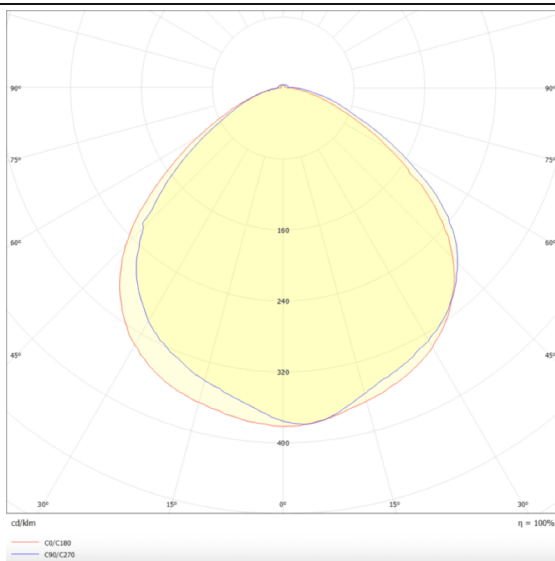

Marketlight

Proyector a carril Lavov de la familia Marketlight con una potencia de 70W y una optica de 90°. Con un flujo luminoso real de 11000lm y una eficacia luminosa de 157,14lm/W. Fabricado en aluminio inyectado a presión y acabado en color Blanco.

Driver DALI. CCT 4000. CRI>80.

Esquema

Curva fotométrica

Código artículo	86.T003.1443.01
Tipo de producto	Indoor
Categoría	Proyectores a carril
Familia	Marketlight
Pictograms	

Producto	
Potencia real (W)	70
Flujo luminoso real (lm)	11000
Eficacia luminosa (lm/W)	157.13999999999999
Ángulo de apertura	90°
Tiempo de vida	50000h L80B10
IP	20
Clase de aislamiento	Clase I
Temperatura de trabajo	-20 +35
Color	Blanco
Marca del LED	P012H1-70WD
Driver incluido	SI
Equipo	DALI
Temperatura de color (K)	4000
Consistencia de color (SDCM)	SDCM3
CRI	80