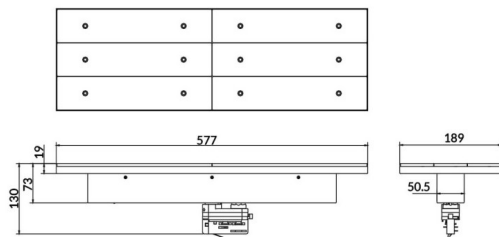

Marketlight

Proyector a carril Lavov de la familia Marketlight con una potencia de 70W y una optica de 90°. Con un flujo luminoso real de 11000lm y una eficacia luminosa de 157,14lm/W. Fabricado en aluminio inyectado a presión y acabado en color Blanco.

Driver DALI. CCT 4000. CRI>80.

Esquema

Curva fotométrica

Código artículo	86.T003.1443.01
Tipo de producto	Indoor
Categoría	Proyectores a carril
Familia	Marketlight
Pictograms	

Producto	
Potencia real (W)	70
Flujo luminoso real (lm)	11000
Eficacia luminosa (lm/W)	157.13999999999999
Ángulo de apertura	90°
Tiempo de vida	50000h L80B10
IP	20
Clase de aislamiento	Clase I
Temperatura de trabajo	-20 +35
Color	Blanco
Marca del LED	P012H1-70WD
Driver incluido	SI
Equipo	DALI
Temperatura de color (K)	4000
Consistencia de color (SDCM)	SDCM3
CRI	80