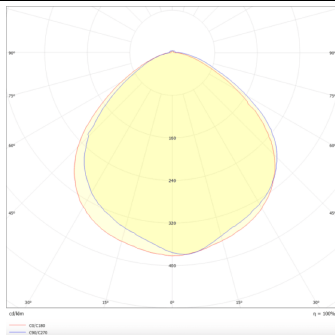

Marketlight

Lavov Tracklight de la familia Marketlight con una potencia de 70W y una optica de 90°. Con un flujo luminoso real de 11000lm y una eficacia luminosa de 157,14lm/W. Fabricado en aluminio inyectado a presión y acabado en color Blanco. Driver DALI. CCT 4000. CRI>80.

Código artículo 86.T003.1443.01

Tipo de producto Indoor

Categoría Proyector a carril

Familia Marketlight

Pictograms

Esquema

Curva fotométrica

Producto

Potencia real (W) 70

Flujo luminoso real (lm) 11000

Eficacia luminosa (lm/W) 157.13999999999999

Ángulo de apertura 90°

Life time (h) 50000h L80B10

IP 20

Electrical class insulation Clase I

Operating temperature -20 +35