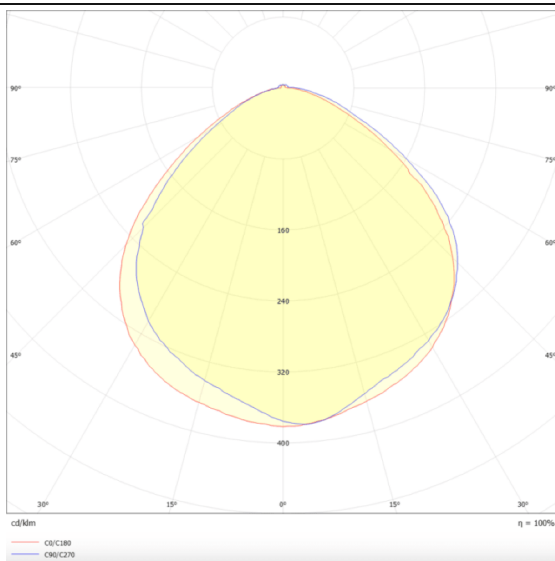

### Marketlight

Lavov Tracklight de la familia Marketlight con una potencia de 70W y una optica de 90°. Con un flujo luminoso real de 11000lm y una eficacia luminosa de 157,14lm/W. Fabricado en aluminio inyectado a presión y acabado en color Blanco. Driver DALI. CCT 4000. CRI>80.

### Esquema

### Curva fotométrica

<b>Código artículo</b>	<b>86.T003.1443.01</b>
<b>Tipo de producto</b>	<b>Indoor</b>
<b>Categoría</b>	<b>Proyectores a carril</b>
<b>Familia</b>	<b>Marketlight</b>
<b>Pictograms</b>	