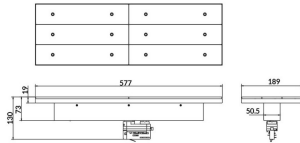

Marketlight

Lavov Tracklight de la familia Marketlight con una potencia de 70W y una optica de 90°. Con un flujo luminoso real de 11000lm y una eficacia luminosa de 157,14lm/W. Fabricado en aluminio inyectado a presión y acabado en color Blanco. Driver DALI. CCT 4000. CRI>80.

Código artículo 86.T003.1443.01

Tipo de producto Indoor

Categoría Proyector a carril

Familia Marketlight

Pictograms

Esquema

Curva fotométrica

Producto

Potencia real (W) 70

Flujo luminoso real (lm) 11000

Eficacia luminosa (lm/W) 157.13999999999999

Ángulo de apertura 90°

Life time (h) 50000h L80B10

IP 20

Electrical class insulation Clase I

Operating temperature -20 +35

Color Blanco

Chip Brand P012H1-70WD

Driver incluido SI

Equipo DALI

Temperatura de color (K) 4000

Consistencia de color (SDCM) SDCM<3

CRI 80