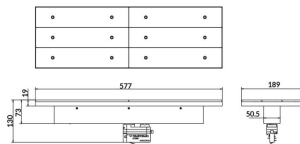

Marketlight

Lavov Tracklight de la familia Marketlight con una potencia de 70W y una optica de 90°. Con un flujo luminoso real de 11000lm y una eficacia luminosa de 157,14lm/W. Fabricado en aluminio inyectado a presión y acabado en color Blanco. Driver DALI. CCT 4000. CRI>80.

Código artículo 86.T003.1443.01

Tipo de producto Indoor

Categoría Proyector a carril

Familia Marketlight

Pictograms

Producto

Potencia real (W) 70

Flujo luminoso real (lm) 11000

Eficacia luminosa (lm/W) 157.13999999999999

Ángulo de apertura 90°

Life time (h) 50000h L80B10

IP 20

Electrical class insulation Clase I

Operating temperature -20 +35

Color Blanco

Chip Brand P012H1-70WD

Driver incluido SI

Equipo DALI

Temperatura de color (K) 4000

Consistencia de color (SDCM) SDCM<3

CRI 80

Esquema

Curva fotométrica