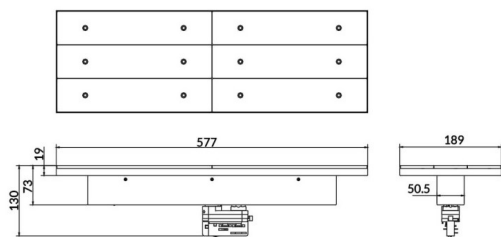

### Marketlight

Lavov Tracklight de la familia Marketlight con una potencia de 70W y una optica de 90°. Con un flujo luminoso real de 11000lm y una eficacia luminosa de 157,14lm/W. Fabricado en aluminio inyectado a presión y acabado en color Negro. Driver DALI. CCT 4000. CRI>80.

### Esquema

<b>Producto</b>	
<b>Potencia real (W)</b>	<b>70</b>
<b>Flujo luminoso real (lm)</b>	<b>11000</b>
<b>Eficacia luminosa (lm/W)</b>	<b>157.13999999999999</b>
<b>Ángulo de apertura</b>	<b>90°</b>
<b>Life time (h)</b>	<b>50000h L80B10</b>
<b>IP</b>	<b>20</b>
<b>Electrical class insulation</b>	<b>Clase I</b>
<b>Operating temperature</b>	<b>-20 +35</b>
<b>Color</b>	<b>Negro</b>
<b>Chip Brand</b>	<b>P012H1-70WD</b>
<b>Driver incluido</b>	<b>SI</b>
<b>Equipo</b>	<b>DALI</b>
<b>Temperatura de color (K)</b>	<b>4000</b>
<b>Consistencia de color (SDCM)</b>	<b>SDCM&lt;3</b>
<b>CRI</b>	<b>80</b>