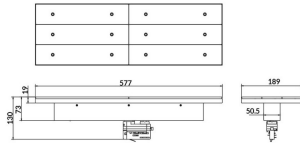

Marketlight

Lavov Tracklight de la familia Marketlight con una potencia de 70W y una optica de 90°. Con un flujo luminoso real de 11000lm y una eficacia luminosa de 157,14lm/W. Fabricado en aluminio inyectado a presión y acabado en color Negro. Driver DALI. CCT 4000. CRI>80.

Código artículo	86.T003.1443.02
Tipo de producto	Indoor
Categoría	Proyectores a carril
Familia	Marketlight

Pictograms

Producto	
Potencia real (W)	70
Flujo luminoso real (lm)	11000
Eficacia luminosa (lm/W)	157.13999999999999
Ángulo de apertura	90°
Life time (h)	50000h L80B10
IP	20
Electrical class insulation	Clase I
Operating temperature	-20 +35
Color	Negro
Chip Brand	P012H1-70WD
Driver incluido	SI
Equipo	DALI
Temperatura de color (K)	4000
Consistencia de color (SDCM)	SDCM<3
CRI	80

Esquema

Curva fotométrica