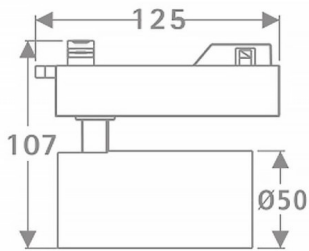

Tube

Proyector a carril Lavov de la familia Tube con una potencia de 10W y una optica de 16 grados. Con un flujo luminoso total de 600 lm y una eficiencia de 60 lm/W. Fabricado en aluminio inyectado a presion y acabado en color blanco .ON-OFF driver.

Esquema

Código artículo	86.T005.1311.01
Tipo de producto	Indoor
Categoría	Proyectores a carril
Familia	Tube & Zoom Tube
Subfamilia	Tube
Pictograms	

Producto	
Potencia real (W)	10
Flujo luminoso real (lm)	600
Eficacia luminosa (lm/W)	60
Ángulo de apertura	16
Tiempo de vida	50000h L80B10
IP	20
Clase de aislamiento	Clase I
Temperatura de trabajo	15
Color	Blanco
Marca del LED	Philip
Equipo	ON-OFF
Fuente de luz	LED
Tipo de LED	COB
Temperatura de color (K)	3000
Consistencia de color (SDCM)	SDCM3
CRI	80