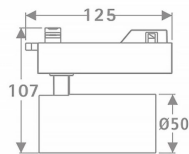

Tube

Lavov Tracklight de la familia Tube con una potencia de 10W y una optica de 16 grados. Con un flujo luminoso total de 600 lm y una eficiencia de 60 lm/W. Fabricado en aluminio inyectado a presion y acabado en color blanco .ON-OFF driver.

Código artículo	86.T005.1311.01
Tipo de producto	Indoor
Categoría	Proyectores a carril
Familia	Tube & Zoom Tube
Subfamilia	Tube
Pictograms	

Esquema

Producto	
Potencia real (W)	10
Flujo luminoso real (lm)	600
Eficacia luminosa (lm/W)	60
Ángulo de apertura	16
Life time (h)	50000h L80B10
IP	20
Electrical class insulation	Clase I
Operating temperature	15
Color	Blanco
Chip Brand	Philip
Equipo	ON-OFF
Temperatura de color (K)	3000
Consistencia de color (SDCM)	SDCM<3
CRI	80