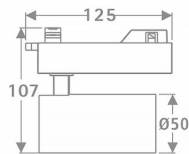

Tube

Lavov Tracklight de la familia Tube con una potencia de 10W y una optica de 16 grados. Con un flujo luminoso total de 600 lm y una eficiencia de 60 lm/W. Fabricado en aluminio inyectado a presion y acabado en color negro.ON-OFF driver.

Código artículo	86.T005.1311.02
Tipo de producto	Indoor
Categoría	Proyectores a carril
Familia	Tube & Zoom Tube
Subfamilia	Tube
Pictograms	

Esquema

Producto	
Potencia real (W)	10
Flujo luminoso real (lm)	600
Eficacia luminosa (lm/W)	60
Ángulo de apertura	16
Life time (h)	50000h L80B10
IP	20
Electrical class insulation	Clase I
Operating temperature	15
Color	Negro
Chip Brand	Philip
Equipo	ON-OFF
Temperatura de color (K)	3000
Consistencia de color (SDCM)	SDCM<3
CRI	80