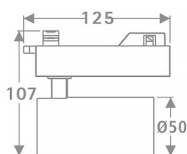

### Tube

Lavov Tracklight de la familia Tube con una potencia de 10W y una optica de 26 grados. Con un flujo luminoso total de 600 lm y una eficiencia de 60 lm/W. Fabricado en aluminio inyectado a presion y acabado en color blanco .ON-OFF driver.

### Esquema

<b>Producto</b>	
<b>Potencia real (W)</b>	<b>10</b>
<b>Flujo luminoso real (lm)</b>	<b>600</b>
<b>Eficacia luminosa (lm/W)</b>	<b>60</b>
<b>Ángulo de apertura</b>	<b>26</b>
<b>Life time (h)</b>	<b>50000h L80B10</b>
<b>IP</b>	<b>20</b>
<b>Electrical class insulation</b>	<b>Clase I</b>
<b>Operating temperature</b>	<b>15</b>
<b>Color</b>	<b>Blanco</b>
<b>Chip Brand</b>	<b>Philip</b>
<b>Equipo</b>	<b>ON-OFF</b>
<b>Temperatura de color (K)</b>	<b>3000</b>
<b>Consistencia de color (SDCM)</b>	<b>SDCM&lt;3</b>
<b>CRI</b>	<b>80</b>