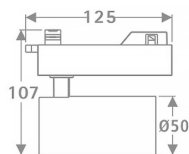

Tube

Lavov Tracklight de la familia Tube con una potencia de 10W y una optica de 26 grados. Con un flujo luminoso total de 600 lm y una eficiencia de 60 lm/W. Fabricado en aluminio inyectado a presion y acabado en color blanco .ON-OFF driver.

Código artículo	86.T005.1321.01
Tipo de producto	Indoor
Categoría	Proyectores a carril
Familia	Tube & Zoom Tube
Subfamilia	Tube

Pictograms

Esquema

Producto	
Potencia real (W)	10
Flujo luminoso real (lm)	600
Eficacia luminosa (lm/W)	60
Ángulo de apertura	26
Life time (h)	50000h L80B10
IP	20
Electrical class insulation	Clase I
Operating temperature	15
Color	Blanco
Chip Brand	Philip
Equipo	ON-OFF
Temperatura de color (K)	3000
Consistencia de color (SDCM)	SDCM<3
CRI	80