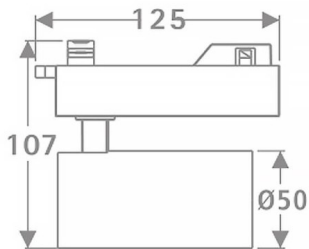

### Tube

Lavov Tracklight de la familia Tube con una potencia de 10W y una optica de 26 grados. Con un flujo luminoso total de 600 lm y una eficiencia de 60 lm/W. Fabricado en aluminio inyectado a presion y acabado en color negro.ON-OFF driver.

### Esquema

<b>Código artículo</b>	<b>86.T005.1321.02</b>
<b>Tipo de producto</b>	<b>Indoor</b>
<b>Categoría</b>	<b>Proyectores a carril</b>
<b>Familia</b>	<b>Tube &amp; Zoom Tube</b>
<b>Subfamilia</b>	<b>Tube</b>
<b>Pictograms</b>	

<b>Producto</b>	
<b>Potencia real (W)</b>	<b>10</b>
<b>Flujo luminoso real (lm)</b>	<b>600</b>
<b>Eficacia luminosa (lm/W)</b>	<b>60</b>
<b>&amp;Aacute;ngulo de apertura</b>	<b>26</b>
<b>Life time (h)</b>	<b>50000h L80B10</b>
<b>IP</b>	<b>20</b>
<b>Electrical class insulation</b>	<b>Clase I</b>
<b>Operating temperature</b>	<b>15</b>
<b>Color</b>	<b>Negro</b>
<b>Chip Brand</b>	<b>Philip</b>
<b>Equipo</b>	<b>ON-OFF</b>
<b>Temperatura de color (K)</b>	<b>3000</b>
<b>Consistencia de color (SDCM)</b>	<b>SDCM&lt;3</b>
<b>CRI</b>	<b>80</b>