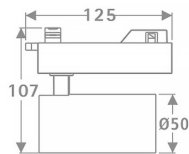

Tube

Lavov Tracklight de la familia Tube con una potencia de 10W y una optica de 26 grados. Con un flujo luminoso total de 600 lm y una eficiencia de 60 lm/W. Fabricado en aluminio inyectado a presion y acabado en color negro.ON-OFF driver.

Código artículo	86.T005.1321.02
Tipo de producto	Indoor
Categoría	Proyectores a carril
Familia	Tube & Zoom Tube
Subfamilia	Tube
Pictograms	

Esquema

Producto	
Potencia real (W)	10
Flujo luminoso real (lm)	600
Eficacia luminosa (lm/W)	60
Ángulo de apertura	26
Life time (h)	50000h L80B10
IP	20
Electrical class insulation	Clase I
Operating temperature	15
Color	Negro
Chip Brand	Philip
Equipo	ON-OFF
Temperatura de color (K)	3000
Consistencia de color (SDCM)	SDCM<3
CRI	80