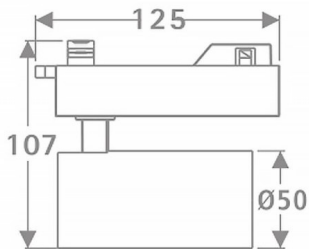

Tube

Lavov Tracklight de la familia Tube con una potencia de 10W y una optica de 36 grados. Con un flujo luminoso total de 600 lm y una eficiencia de 60 lm/W. Fabricado en aluminio inyectado a presion y acabado en color blanco .ON-OFF driver.

Esquema

Código artículo	86.T005.1331.01
Tipo de producto	Indoor
Categoría	Proyectores a carril
Familia	Tube & Zoom Tube
Subfamilia	Tube
Pictograms	

Producto	
Potencia real (W)	10
Flujo luminoso real (lm)	600
Eficacia luminosa (lm/W)	60
Ángulo de apertura	36
Life time (h)	50000h L80B10
IP	20
Electrical class insulation	Clase I
Operating temperature	15
Color	Blanco
Chip Brand	Philip
Equipo	ON-OFF
Temperatura de color (K)	3000
Consistencia de color (SDCM)	SDCM<3
CRI	80