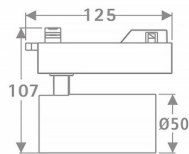

### Tube

Lavov Tracklight de la familia Tube con una potencia de 10W y una optica de 36 grados. Con un flujo luminoso total de 600 lm y una eficiencia de 60 lm/W. Fabricado en aluminio inyectado a presion y acabado en color blanco .ON-OFF driver.

### Producto

<b>Potencia real (W)</b>	<b>10</b>
<b>Flujo luminoso real (lm)</b>	<b>600</b>
<b>Eficacia luminosa (lm/W)</b>	<b>60</b>
<b>Ángulo de apertura</b>	<b>36</b>
<b>Life time (h)</b>	<b>50000h L80B10</b>
<b>IP</b>	<b>20</b>
<b>Electrical class insulation</b>	<b>Clase I</b>
<b>Operating temperature</b>	<b>15</b>
<b>Color</b>	<b>Blanco</b>
<b>Chip Brand</b>	<b>Philip</b>
<b>Equipo</b>	<b>ON-OFF</b>
<b>Temperatura de color (K)</b>	<b>3000</b>
<b>Consistencia de color (SDCM)</b>	<b>SDCM&lt;3</b>
<b>CRI</b>	<b>80</b>