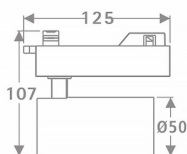

Tube

Lavov Tracklight de la familia Tube con una potencia de 10W y una optica de 36 grados. Con un flujo luminoso total de 600 lm y una eficiencia de 60 lm/W. Fabricado en aluminio inyectado a presion y acabado en color negro.ON-OFF driver.

Código artículo	86.T005.1331.02
Tipo de producto	Indoor
Categoría	Proyectores a carril
Familia	Tube & Zoom Tube
Subfamilia	Tube

Pictograms

Esquema

Producto	
Potencia real (W)	10
Flujo luminoso real (lm)	600
Eficacia luminosa (lm/W)	60
Ángulo de apertura	36
Life time (h)	50000h L80B10
IP	20
Electrical class insulation	Clase I
Operating temperature	15
Color	Negro
Chip Brand	Philip
Equipo	ON-OFF
Temperatura de color (K)	3000
Consistencia de color (SDCM)	SDCM<3
CRI	80