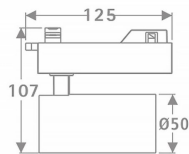

Tube

Lavov Tracklight de la familia Tube con una potencia de 10W y una optica de 36 grados. Con un flujo luminoso total de 600 lm y una eficiencia de 60 lm/W. Fabricado en aluminio inyectado a presion y acabado en color negro.ON-OFF driver.

Código artículo	86.T005.1331.02
Tipo de producto	Indoor
Categoría	Proyectores a carril
Familia	Tube & Zoom Tube
Subfamilia	Tube
Pictograms	

Esquema

Producto	
Potencia real (W)	10
Flujo luminoso real (lm)	600
Eficacia luminosa (lm/W)	60
Ángulo de apertura	36
Life time (h)	50000h L80B10
IP	20
Electrical class insulation	Clase I
Operating temperature	15
Color	Negro
Chip Brand	Philip
Equipo	ON-OFF
Temperatura de color (K)	3000
Consistencia de color (SDCM)	SDCM<3
CRI	80