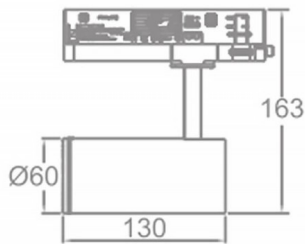

Zoom Tube

Lavov Tracklight de la familia Zoom Tube con una potencia de 10W y una optica de 20-50 grados. Con un flujo luminoso total de 700 lm y una eficiencia de 70 lm/W. Fabricado en aluminio inyectado a presion y acabado en color blanco .ON-OFF driver.

Esquema

Código artículo	86.T005.13Z1.01
Tipo de producto	Indoor
Categoría	Proyectores a carril
Familia	Tube & Zoom Tube
Subfamilia	Zoom Tube
Pictograms	

Producto	
Potencia real (W)	10
Flujo luminoso real (lm)	700
Eficacia luminosa (lm/W)	70
Ángulo de apertura	20-50
Life time (h)	50000h L80B10
IP	20
Electrical class insulation	Clase I
Operating temperature	15
Color	Blanco
Chip Brand	Philip
Equipo	ON-OFF
Temperatura de color (K)	3000
Consistencia de color (SDCM)	SDCM<3
CRI	80