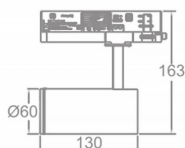

Zoom Tube

Lavov Tracklight de la familia Zoom Tube con una potencia de 10W y una optica de 20-50 grados. Con un flujo luminoso total de 700 lm y una eficiencia de 70 lm/W. Fabricado en aluminio inyectado a presion y acabado en color blanco .ON-OFF driver.

Código artículo	86.T005.13Z1.01
Tipo de producto	Indoor
Categoría	Proyectores a carril
Familia	Tube & Zoom Tube
Subfamilia	Zoom Tube

Pictograms

Esquema

Producto	
Potencia real (W)	10
Flujo luminoso real (lm)	700
Eficacia luminosa (lm/W)	70
Ángulo de apertura	20-50
Life time (h)	50000h L80B10
IP	20
Electrical class insulation	Clase I
Operating temperature	15
Color	Blanco
Chip Brand	Philip
Equipo	ON-OFF
Temperatura de color (K)	3000
Consistencia de color (SDCM)	SDCM<3
CRI	80