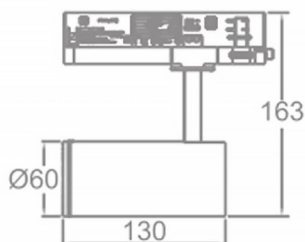

Zoom Tube

Proyector a carril Lavov de la familia Zoom Tube con una potencia de 10W y una optica de 20-50 grados. Con un flujo luminoso total de 700 lm y una eficiencia de 70 lm/W. Fabricado en aluminio inyectado a presion y acabado en color blanco .ON-OFF driver.

Esquema

Código artículo	86.T005.13Z1.01
Tipo de producto	Indoor
Categoría	Proyectores a carril
Familia	Tube & Zoom Tube
Subfamilia	Zoom Tube
Pictograms	

Producto	
Potencia real (W)	10
Flujo luminoso real (lm)	700
Eficacia luminosa (lm/W)	70
Ángulo de apertura	20-50
Tiempo de vida	50000h L80B10
IP	20
Clase de aislamiento	Clase I
Temperatura de trabajo	15
Color	Blanco
Marca del LED	Philip
Equipo	ON-OFF
Fuente de luz	LED
Tipo de LED	COB
Temperatura de color (K)	3000
Consistencia de color (SDCM)	SDCM3
CRI	80