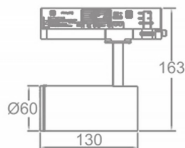

### Zoom Tube

Lavov Tracklight de la familia Zoom Tube con una potencia de 10W y una optica de 20-50 grados. Con un flujo luminoso total de 700 lm y una eficiencia de 70 lm/W. Fabricado en aluminio inyectado a presion y acabado en color negro.ON-OFF driver.

<b>Código artículo</b>	<b>86.T005.13Z1.02</b>
<b>Tipo de producto</b>	<b>Indoor</b>
<b>Categoría</b>	<b>Proyectores a carril</b>
<b>Familia</b>	<b>Tube &amp; Zoom Tube</b>
<b>Subfamilia</b>	<b>Zoom Tube</b>
<b>Pictograms</b>	

### Esquema

<b>Producto</b>	
<b>Potencia real (W)</b>	<b>10</b>
<b>Flujo luminoso real (lm)</b>	<b>700</b>
<b>Eficacia luminosa (lm/W)</b>	<b>70</b>
<b>Ángulo de apertura</b>	<b>20-50</b>
<b>Life time (h)</b>	<b>50000h L80B10</b>
<b>IP</b>	<b>20</b>
<b>Electrical class insulation</b>	<b>Clase I</b>
<b>Operating temperature</b>	<b>15</b>
<b>Color</b>	<b>Negro</b>
<b>Chip Brand</b>	<b>Philip</b>
<b>Equipo</b>	<b>ON-OFF</b>
<b>Temperatura de color (K)</b>	<b>3000</b>
<b>Consistencia de color (SDCM)</b>	<b>SDCM&lt;3</b>
<b>CRI</b>	<b>80</b>