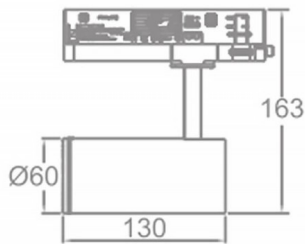

### Zoom Tube

Lavov Tracklight de la familia Zoom Tube con una potencia de 10W y una optica de 20-50 grados. Con un flujo luminoso total de 700 lm y una eficiencia de 70 lm/W. Fabricado en aluminio inyectado a presion y acabado en color negro.ON-OFF driver.

### Esquema

<b>Código artículo</b>	<b>86.T005.13Z1.02</b>
<b>Tipo de producto</b>	<b>Indoor</b>
<b>Categoría</b>	<b>Proyectores a carril</b>
<b>Familia</b>	<b>Tube &amp; Zoom Tube</b>
<b>Subfamilia</b>	<b>Zoom Tube</b>
<b>Pictograms</b>	

<b>Producto</b>	
<b>Potencia real (W)</b>	<b>10</b>
<b>Flujo luminoso real (lm)</b>	<b>700</b>
<b>Eficacia luminosa (lm/W)</b>	<b>70</b>
<b>Ángulo de apertura</b>	<b>20-50</b>
<b>Life time (h)</b>	<b>50000h L80B10</b>
<b>IP</b>	<b>20</b>
<b>Electrical class insulation</b>	<b>Clase I</b>
<b>Operating temperature</b>	<b>15</b>
<b>Color</b>	<b>Negro</b>
<b>Chip Brand</b>	<b>Philip</b>
<b>Equipo</b>	<b>ON-OFF</b>
<b>Temperatura de color (K)</b>	<b>3000</b>
<b>Consistencia de color (SDCM)</b>	<b>SDCM&lt;3</b>
<b>CRI</b>	<b>80</b>