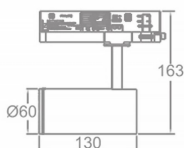

### Zoom Tube

Lavov Tracklight de la familia Zoom Tube con una potencia de 10W y una optica de 20-50 grados. Con un flujo luminoso total de 700 lm y una eficiencia de 70 lm/W. Fabricado en aluminio inyectado a presion y acabado en color negro.ON-OFF driver.

### Esquema

<b>Producto</b>	
<b>Potencia real (W)</b>	<b>10</b>
<b>Flujo luminoso real (lm)</b>	<b>700</b>
<b>Eficacia luminosa (lm/W)</b>	<b>70</b>
<b>Ángulo de apertura</b>	<b>20-50</b>
<b>Life time (h)</b>	<b>50000h L80B10</b>
<b>IP</b>	<b>20</b>
<b>Electrical class insulation</b>	<b>Clase I</b>
<b>Operating temperature</b>	<b>15</b>
<b>Color</b>	<b>Negro</b>
<b>Chip Brand</b>	<b>Philip</b>
<b>Equipo</b>	<b>ON-OFF</b>
<b>Temperatura de color (K)</b>	<b>3000</b>
<b>Consistencia de color (SDCM)</b>	<b>SDCM&lt;3</b>
<b>CRI</b>	<b>80</b>