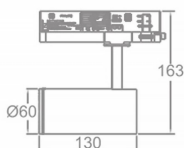

Zoom Tube

Lavov Tracklight de la familia Zoom Tube con una potencia de 10W y una optica de 20-50 grados. Con un flujo luminoso total de 700 lm y una eficiencia de 70 lm/W. Fabricado en aluminio inyectado a presion y acabado en color negro.ON-OFF driver.

Código artículo	86.T005.13Z1.02
Tipo de producto	Indoor
Categoría	Proyectores a carril
Familia	Tube & Zoom Tube
Subfamilia	Zoom Tube

Pictograms

Esquema

Producto	
Potencia real (W)	10
Flujo luminoso real (lm)	700
Eficacia luminosa (lm/W)	70
Ángulo de apertura	20-50
Life time (h)	50000h L80B10
IP	20
Electrical class insulation	Clase I
Operating temperature	15
Color	Negro
Chip Brand	Philip
Equipo	ON-OFF
Temperatura de color (K)	3000
Consistencia de color (SDCM)	SDCM<3
CRI	80