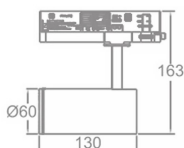

Zoom Tube

Lavov Tracklight de la familia Zoom Tube con una potencia de 10W y una optica de 20-50 grados. Con un flujo luminoso total de 700 lm y una eficiencia de 70 lm/W. Fabricado en aluminio inyectado a presion y acabado en color blanco .DALI driver.

Código artículo	86.T005.13Z3.01
Tipo de producto	Indoor
Categoría	Proyectores a carril
Familia	Tube & Zoom Tube
Subfamilia	Zoom Tube

Pictograms

Esquema

Producto	
Potencia real (W)	10
Flujo luminoso real (lm)	700
Eficacia luminosa (lm/W)	70
Ángulo de apertura	20-50
Life time (h)	50000h L80B10
IP	20
Electrical class insulation	Clase I
Operating temperature	15
Color	Blanco
Chip Brand	Philip
Equipo	DALI
Temperatura de color (K)	3000
Consistencia de color (SDCM)	SDCM<3
CRI	80