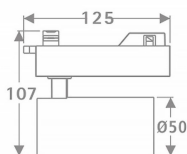

Código artículo 86.T005.1411.01

Tipo de producto Indoor

Categoría Proyector a carril

Familia Tube & Zoom Tube

Subfamilia Tube

Pictograms

Esquema

Producto