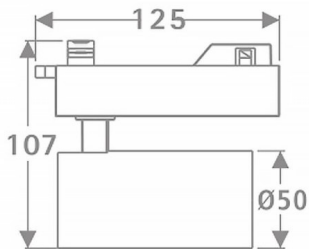

Tube

Lavov Tracklight de la familia Tube con una potencia de 10W y una optica de 16 grados. Con un flujo luminoso total de 600 lm y una eficiencia de 60 lm/W. Fabricado en aluminio inyectado a presion y acabado en color blanco .ON-OFF driver.

Esquema

Código artículo	86.T005.1411.01
Tipo de producto	Indoor
Categoría	Proyectores a carril
Familia	Tube & Zoom Tube
Subfamilia	Tube
Pictograms	

Producto	
Potencia real (W)	10
Flujo luminoso real (lm)	600
Eficacia luminosa (lm/W)	60
Ángulo de apertura	16
Life time (h)	50000h L80B10
IP	20
Electrical class insulation	Clase I
Operating temperature	15
Color	Blanco
Chip Brand	Philip
Equipo	ON-OFF
Temperatura de color (K)	4000
Consistencia de color (SDCM)	SDCM<3
CRI	80