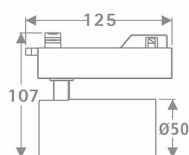

### Tube

Lavov Tracklight de la familia Tube con una potencia de 10W y una optica de 16 grados. Con un flujo luminoso total de 600 lm y una eficiencia de 60 lm/W. Fabricado en aluminio inyectado a presion y acabado en color blanco .ON-OFF driver.

### Esquema

<b>Producto</b>	
<b>Potencia real (W)</b>	<b>10</b>
<b>Flujo luminoso real (lm)</b>	<b>600</b>
<b>Eficacia luminosa (lm/W)</b>	<b>60</b>
<b>Ángulo de apertura</b>	<b>16</b>
<b>Life time (h)</b>	<b>50000h L80B10</b>
<b>IP</b>	<b>20</b>
<b>Electrical class insulation</b>	<b>Clase I</b>
<b>Operating temperature</b>	<b>15</b>
<b>Color</b>	<b>Blanco</b>
<b>Chip Brand</b>	<b>Philip</b>
<b>Equipo</b>	<b>ON-OFF</b>
<b>Temperatura de color (K)</b>	<b>4000</b>
<b>Consistencia de color (SDCM)</b>	<b>SDCM&lt;3</b>
<b>CRI</b>	<b>80</b>