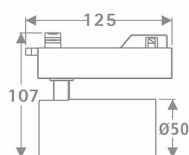

Tube

Lavov Tracklight de la familia Tube con una potencia de 10W y una optica de 16 grados. Con un flujo luminoso total de 600 lm y una eficiencia de 60 lm/W. Fabricado en aluminio inyectado a presion y acabado en color negro.ON-OFF driver.

Código artículo	86.T005.1411.02
Tipo de producto	Indoor
Categoría	Proyectores a carril
Familia	Tube & Zoom Tube
Subfamilia	Tube

Pictograms

Esquema

Producto	
Potencia real (W)	10
Flujo luminoso real (lm)	600
Eficacia luminosa (lm/W)	60
Ángulo de apertura	16
Life time (h)	50000h L80B10
IP	20
Electrical class insulation	Clase I
Operating temperature	15
Color	Negro
Chip Brand	Philip
Equipo	ON-OFF
Temperatura de color (K)	4000
Consistencia de color (SDCM)	SDCM<3
CRI	80