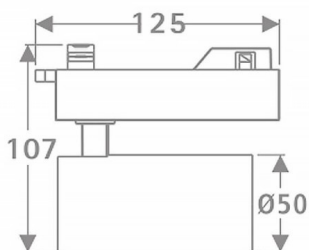

Esquema

Tube

Proyector a carril Lavov de la familia Tube con una potencia de 10W y una optica de 16 grados. Con un flujo luminoso total de 600 lm y una eficiencia de 60 lm/W. Fabricado en aluminio inyectado a presion y acabado en color negro.ON-OFF driver.

Código artículo	86.T005.1411.02
Tipo de producto	Indoor
Categoría	Proyectores a carril
Familia	Tube & Zoom Tube
Subfamilia	Tube
Pictograms	

Producto	
Potencia real (W)	10
Flujo luminoso real (lm)	600
Eficacia luminosa (lm/W)	60
Ángulo de apertura	16
Tiempo de vida	50000h L80B10
IP	20
Clase de aislamiento	Clase I
Temperatura de trabajo	15
Color	Negro
Marca del LED	Philip
Equipo	ON-OFF
Fuente de luz	LED
Tipo de LED	COB
Temperatura de color (K)	4000
Consistencia de color (SDCM)	SDCM3
CRI	80