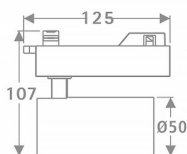

Tube

Lavov Tracklight de la familia Tube con una potencia de 10W y una optica de 16 grados. Con un flujo luminoso total de 600 lm y una eficiencia de 60 lm/W. Fabricado en aluminio inyectado a presion y acabado en color negro.ON-OFF driver.

Código artículo	86.T005.1411.02
Tipo de producto	Indoor
Categoría	Proyectores a carril
Familia	Tube & Zoom Tube
Subfamilia	Tube

Pictograms

Esquema

Producto	
Potencia real (W)	10
Flujo luminoso real (lm)	600
Eficacia luminosa (lm/W)	60
Ángulo de apertura	16
Life time (h)	50000h L80B10
IP	20
Electrical class insulation	Clase I
Operating temperature	15
Color	Negro
Chip Brand	Philip
Equipo	ON-OFF
Temperatura de color (K)	4000
Consistencia de color (SDCM)	SDCM<3
CRI	80