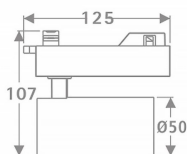

Esquema

Producto

Potencia real (W)	10
Flujo luminoso real (lm)	600
Eficacia luminosa (lm/W)	60
Ángulo de apertura	16
Life time (h)	50000h L80B10
IP	20
Electrical class insulation	Clase I
Operating temperature	15
Color	Negro
Chip Brand	Philip
Equipo	ON-OFF
Temperatura de color (K)	4000
Consistencia de color (SDCM)	SDCM<3
CRI	80