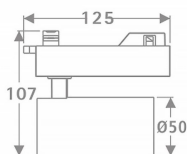

Tube

Lavov Tracklight de la familia Tube con una potencia de 10W y una optica de 16 grados. Con un flujo luminoso total de 600 lm y una eficiencia de 60 lm/W. Fabricado en aluminio inyectado a presion y acabado en color negro.ON-OFF driver.

Código artículo	86.T005.1411.02
Tipo de producto	Indoor
Categoría	Proyectores a carril
Familia	Tube & Zoom Tube
Subfamilia	Tube

Pictograms

Esquema

Producto

Potencia real (W)	10
Flujo luminoso real (lm)	600
Eficacia luminosa (lm/W)	60
Ángulo de apertura	16
Life time (h)	50000h L80B10
IP	20
Electrical class insulation	Clase I
Operating temperature	15
Color	Negro
Chip Brand	Philip
Equipo	ON-OFF
Temperatura de color (K)	4000
Consistencia de color (SDCM)	SDCM<3
CRI	80