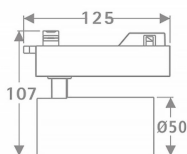

Esquema

Producto

Potencia real (W) 10

Flujo luminoso real (lm) 600

Eficacia luminosa (lm/W) 60

Ángulo de apertura 26

Life time (h) 50000h L80B10

IP 20

Electrical class insulation Clase I

Operating temperature 15

Color Blanco

Chip Brand Philip

Equipo ON-OFF

Temperatura de color (K) 4000

Consistencia de color (SDCM) SDCM<3

CRI 80