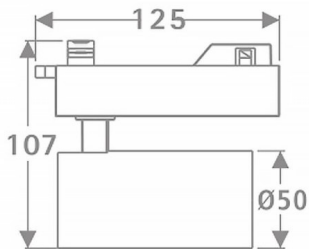

Tube

Lavov Tracklight de la familia Tube con una potencia de 10W y una optica de 26 grados. Con un flujo luminoso total de 600 lm y una eficiencia de 60 lm/W. Fabricado en aluminio inyectado a presion y acabado en color negro.ON-OFF driver.

Esquema

Código artículo	86.T005.1421.02
Tipo de producto	Indoor
Categoría	Proyectores a carril
Familia	Tube & Zoom Tube
Subfamilia	Tube
Pictograms	

Producto	
Potencia real (W)	10
Flujo luminoso real (lm)	600
Eficacia luminosa (lm/W)	60
&Aacute;ngulo de apertura	26
Life time (h)	50000h L80B10
IP	20
Electrical class insulation	Clase I
Operating temperature	15
Color	Negro
Chip Brand	Philip
Equipo	ON-OFF
Temperatura de color (K)	4000
Consistencia de color (SDCM)	SDCM<3
CRI	80