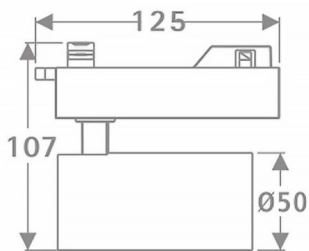

Tube

Proyector a carril Lavov de la familia Tube con una potencia de 10W y una optica de 26 grados. Con un flujo luminoso total de 600 lm y una eficiencia de 60 lm/W. Fabricado en aluminio inyectado a presion y acabado en color negro.ON-OFF driver.

Esquema

Código artículo	86.T005.1421.02
Tipo de producto	Indoor
Categoría	Proyectores a carril
Familia	Tube & Zoom Tube
Subfamilia	Tube
Pictograms	

Producto	
Potencia real (W)	10
Flujo luminoso real (lm)	600
Eficacia luminosa (lm/W)	60
Ángulo de apertura	26
Tiempo de vida	50000h L80B10
IP	20
Clase de aislamiento	Clase I
Temperatura de trabajo	15
Color	Negro
Marca del LED	Philip
Equipo	ON-OFF
Fuente de luz	LED
Tipo de LED	COB
Temperatura de color (K)	4000
Consistencia de color (SDCM)	SDCM3
CRI	80