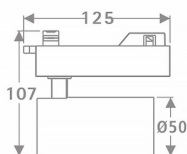

Tube

Lavov Tracklight de la familia Tube con una potencia de 10W y una optica de 26 grados. Con un flujo luminoso total de 600 lm y una eficiencia de 60 lm/W. Fabricado en aluminio inyectado a presion y acabado en color negro.ON-OFF driver.

Código artículo	86.T005.1421.02
Tipo de producto	Indoor
Categoría	Proyectores a carril
Familia	Tube & Zoom Tube
Subfamilia	Tube

Pictograms

Esquema

Producto	
Potencia real (W)	10
Flujo luminoso real (lm)	600
Eficacia luminosa (lm/W)	60
Ángulo de apertura	26
Life time (h)	50000h L80B10
IP	20
Electrical class insulation	Clase I
Operating temperature	15
Color	Negro
Chip Brand	Philip
Equipo	ON-OFF
Temperatura de color (K)	4000
Consistencia de color (SDCM)	SDCM<3
CRI	80