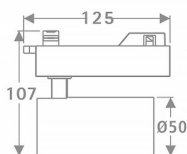

### Tube

Lavov Tracklight de la familia Tube con una potencia de 10W y una optica de 36 grados. Con un flujo luminoso total de 600 lm y una eficiencia de 60 lm/W. Fabricado en aluminio inyectado a presion y acabado en color blanco .ON-OFF driver.

### Esquema

<b>Producto</b>	
<b>Potencia real (W)</b>	<b>10</b>
<b>Flujo luminoso real (lm)</b>	<b>600</b>
<b>Eficacia luminosa (lm/W)</b>	<b>60</b>
<b>Ángulo de apertura</b>	<b>36</b>
<b>Life time (h)</b>	<b>50000h L80B10</b>
<b>IP</b>	<b>20</b>
<b>Electrical class insulation</b>	<b>Clase I</b>
<b>Operating temperature</b>	<b>15</b>
<b>Color</b>	<b>Blanco</b>
<b>Chip Brand</b>	<b>Philip</b>
<b>Equipo</b>	<b>ON-OFF</b>
<b>Temperatura de color (K)</b>	<b>4000</b>
<b>Consistencia de color (SDCM)</b>	<b>SDCM&lt;3</b>
<b>CRI</b>	<b>80</b>