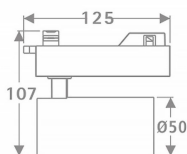

Esquema

Producto

Potencia real (W) 10

Flujo luminoso real (lm) 600

Eficacia luminosa (lm/W) 60

Ángulo de apertura 36

Life time (h) 50000h L80B10

IP 20

Electrical class insulation Clase I

Operating temperature 15

Color Blanco

Chip Brand Philip

Equipo ON-OFF

Temperatura de color (K) 4000

Consistencia de color (SDCM) SDCM<3

CRI 80