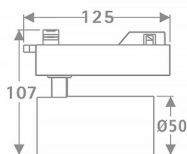

Tube

Lavov Tracklight de la familia Tube con una potencia de 10W y una optica de 36 grados. Con un flujo luminoso total de 600 lm y una eficiencia de 60 lm/W. Fabricado en aluminio inyectado a presion y acabado en color blanco .ON-OFF driver.

Código artículo	86.T005.1431.01
Tipo de producto	Indoor
Categoría	Proyectores a carril
Familia	Tube & Zoom Tube
Subfamilia	Tube
Pictograms	

Esquema

Producto	
Potencia real (W)	10
Flujo luminoso real (lm)	600
Eficacia luminosa (lm/W)	60
Ángulo de apertura	36
Life time (h)	50000h L80B10
IP	20
Electrical class insulation	Clase I
Operating temperature	15
Color	Blanco
Chip Brand	Philip
Equipo	ON-OFF
Temperatura de color (K)	4000
Consistencia de color (SDCM)	SDCM<3
CRI	80