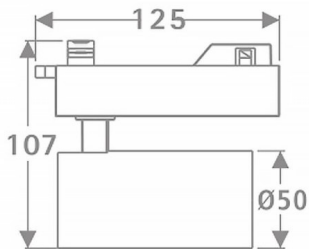

Tube

Lavov Tracklight de la familia Tube con una potencia de 10W y una optica de 36 grados. Con un flujo luminoso total de 600 lm y una eficiencia de 60 lm/W. Fabricado en aluminio inyectado a presion y acabado en color blanco .ON-OFF driver.

Esquema

Código artículo	86.T005.1431.01
Tipo de producto	Indoor
Categoría	Proyectores a carril
Familia	Tube & Zoom Tube
Subfamilia	Tube
Pictograms	

Producto	
Potencia real (W)	10
Flujo luminoso real (lm)	600
Eficacia luminosa (lm/W)	60
Ángulo de apertura	36
Life time (h)	50000h L80B10
IP	20
Electrical class insulation	Clase I
Operating temperature	15
Color	Blanco
Chip Brand	Philip
Equipo	ON-OFF
Temperatura de color (K)	4000
Consistencia de color (SDCM)	SDCM<3
CRI	80