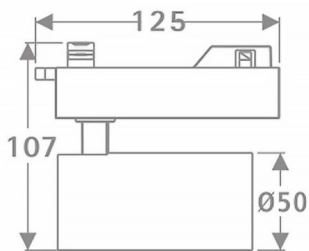

Tube

Lavov Tracklight de la familia Tube con una potencia de 10W y una optica de 36 grados. Con un flujo luminoso total de 600 lm y una eficiencia de 60 lm/W. Fabricado en aluminio inyectado a presion y acabado en color negro.ON-OFF driver.

Esquema

Código artículo	86.T005.1431.02
Tipo de producto	Indoor
Categoría	Proyectores a carril
Familia	Tube & Zoom Tube
Subfamilia	Tube
Pictograms	

Producto	
Potencia real (W)	10
Flujo luminoso real (lm)	600
Eficacia luminosa (lm/W)	60
&Aacute;ngulo de apertura	36
Life time (h)	50000h L80B10
IP	20
Electrical class insulation	Clase I
Operating temperature	15
Color	Negro
Chip Brand	Philip
Equipo	ON-OFF
Temperatura de color (K)	4000
Consistencia de color (SDCM)	SDCM<3
CRI	80