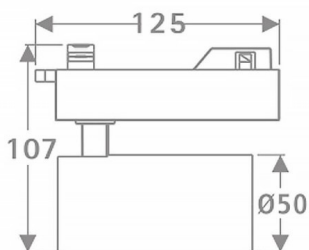

Tube

Proyector a carril Lavov de la familia Tube con una potencia de 10W y una optica de 36 grados. Con un flujo luminoso total de 600 lm y una eficiencia de 60 lm/W. Fabricado en aluminio inyectado a presion y acabado en color negro.ON-OFF driver.

Código artículo	86.T005.1431.02
Tipo de producto	Indoor
Categoría	Proyectores a carril
Familia	Tube & Zoom Tube
Subfamilia	Tube

Pictograms

Esquema

Producto	
Potencia real (W)	10
Flujo luminoso real (lm)	600
Eficacia luminosa (lm/W)	60
Ángulo de apertura	36
Tiempo de vida	50000h L80B10
IP	20
Clase de aislamiento	Clase I
Temperatura de trabajo	15
Color	Negro
Marca del LED	Philip
Equipo	ON-OFF
Fuente de luz	LED
Tipo de LED	COB
Temperatura de color (K)	4000
Consistencia de color (SDCM)	SDCM3
CRI	80