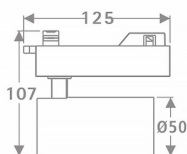

Esquema

Producto	
Potencia real (W)	10
Flujo luminoso real (lm)	600
Eficacia luminosa (lm/W)	60
Ángulo de apertura	36
Life time (h)	50000h L80B10
IP	20
Electrical class insulation	Clase I
Operating temperature	15
Color	Negro
Chip Brand	Philip
Equipo	ON-OFF
Temperatura de color (K)	4000
Consistencia de color (SDCM)	SDCM<3
CRI	80