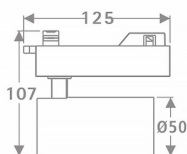

### Tube

Lavov Tracklight de la familia Tube con una potencia de 10W y una optica de 36 grados. Con un flujo luminoso total de 600 lm y una eficiencia de 60 lm/W. Fabricado en aluminio inyectado a presion y acabado en color negro.ON-OFF driver.

### Esquema

<b>Producto</b>	
<b>Potencia real (W)</b>	<b>10</b>
<b>Flujo luminoso real (lm)</b>	<b>600</b>
<b>Eficacia luminosa (lm/W)</b>	<b>60</b>
<b>Ángulo de apertura</b>	<b>36</b>
<b>Life time (h)</b>	<b>50000h L80B10</b>
<b>IP</b>	<b>20</b>
<b>Electrical class insulation</b>	<b>Clase I</b>
<b>Operating temperature</b>	<b>15</b>
<b>Color</b>	<b>Negro</b>
<b>Chip Brand</b>	<b>Philip</b>
<b>Equipo</b>	<b>ON-OFF</b>
<b>Temperatura de color (K)</b>	<b>4000</b>
<b>Consistencia de color (SDCM)</b>	<b>SDCM&lt;3</b>
<b>CRI</b>	<b>80</b>