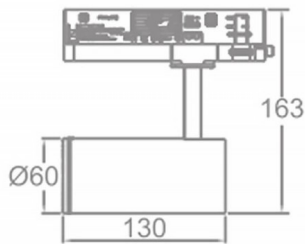

### Zoom Tube

Lavov Tracklight de la familia Zoom Tube con una potencia de 10W y una optica de 20-50 grados. Con un flujo luminoso total de 700 lm y una eficiencia de 70 lm/W. Fabricado en aluminio inyectado a presion y acabado en color blanco .ON-OFF driver.

### Esquema

<b>Código artículo</b>	<b>86.T005.14Z1.01</b>
<b>Tipo de producto</b>	<b>Indoor</b>
<b>Categoría</b>	<b>Proyectores a carril</b>
<b>Familia</b>	<b>Tube &amp; Zoom Tube</b>
<b>Subfamilia</b>	<b>Zoom Tube</b>
<b>Pictograms</b>	

<b>Producto</b>	
<b>Potencia real (W)</b>	<b>10</b>
<b>Flujo luminoso real (lm)</b>	<b>700</b>
<b>Eficacia luminosa (lm/W)</b>	<b>70</b>
<b>Ángulo de apertura</b>	<b>20-50</b>
<b>Life time (h)</b>	<b>50000h L80B10</b>
<b>IP</b>	<b>20</b>
<b>Electrical class insulation</b>	<b>Clase I</b>
<b>Operating temperature</b>	<b>15</b>
<b>Color</b>	<b>Blanco</b>
<b>Chip Brand</b>	<b>Philip</b>
<b>Equipo</b>	<b>ON-OFF</b>
<b>Temperatura de color (K)</b>	<b>4000</b>
<b>Consistencia de color (SDCM)</b>	<b>SDCM&lt;3</b>
<b>CRI</b>	<b>80</b>