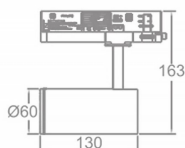

Zoom Tube

Lavov Tracklight de la familia Zoom Tube con una potencia de 10W y una optica de 20-50 grados. Con un flujo luminoso total de 700 lm y una eficiencia de 70 lm/W. Fabricado en aluminio inyectado a presion y acabado en color blanco .ON-OFF driver.

Código artículo	86.T005.14Z1.01
Tipo de producto	Indoor
Categoría	Proyectores a carril
Familia	Tube & Zoom Tube
Subfamilia	Zoom Tube

Pictograms

Esquema

Producto	
Potencia real (W)	10
Flujo luminoso real (lm)	700
Eficacia luminosa (lm/W)	70
Ángulo de apertura	20-50
Life time (h)	50000h L80B10
IP	20
Electrical class insulation	Clase I
Operating temperature	15
Color	Blanco
Chip Brand	Philip
Equipo	ON-OFF
Temperatura de color (K)	4000
Consistencia de color (SDCM)	SDCM<3
CRI	80