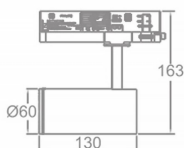

Código artículo 86.T005.14Z1.01

Tipo de producto Indoor

Categoría Proyector a carril

Familia Tube & Zoom Tube

Subfamilia Zoom Tube

Pictograms

Esquema

Producto

Potencia real (W) 10

Flujo luminoso real (lm) 700

Eficacia luminosa (lm/W) 70

Ángulo de apertura 20-50

Life time (h) 50000h L80B10

IP 20

Electrical class insulation Clase I

Operating temperature 15