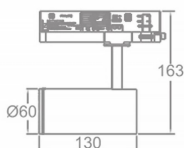

### Zoom Tube

Lavov Tracklight de la familia Zoom Tube con una potencia de 10W y una optica de 20-50 grados. Con un flujo luminoso total de 700 lm y una eficiencia de 70 lm/W. Fabricado en aluminio inyectado a presion y acabado en color blanco .ON-OFF driver.

### Esquema

<b>Producto</b>	
<b>Potencia real (W)</b>	<b>10</b>
<b>Flujo luminoso real (lm)</b>	<b>700</b>
<b>Eficacia luminosa (lm/W)</b>	<b>70</b>
<b>Ángulo de apertura</b>	<b>20-50</b>
<b>Life time (h)</b>	<b>50000h L80B10</b>
<b>IP</b>	<b>20</b>
<b>Electrical class insulation</b>	<b>Clase I</b>
<b>Operating temperature</b>	<b>15</b>
<b>Color</b>	<b>Blanco</b>
<b>Chip Brand</b>	<b>Philip</b>
<b>Equipo</b>	<b>ON-OFF</b>
<b>Temperatura de color (K)</b>	<b>4000</b>
<b>Consistencia de color (SDCM)</b>	<b>SDCM&lt;3</b>
<b>CRI</b>	<b>80</b>