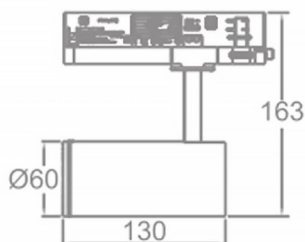

Zoom Tube

Proyector a carril Lavov de la familia Zoom Tube con una potencia de 10W y una optica de 20-50 grados. Con un flujo luminoso total de 700 lm y una eficiencia de 70 lm/W. Fabricado en aluminio inyectado a presión y acabado en color blanco .ON-OFF driver.

Esquema

Código artículo	86.T005.14Z1.01
Tipo de producto	Indoor
Categoría	Proyectores a carril
Familia	Tube & Zoom Tube
Subfamilia	Zoom Tube
Pictograms	

Producto	
Potencia real (W)	10
Flujo luminoso real (lm)	700
Eficacia luminosa (lm/W)	70
Ángulo de apertura	20-50
Tiempo de vida	50000h L80B10
IP	20
Clase de aislamiento	Clase I
Temperatura de trabajo	15
Color	Blanco
Marca del LED	Philip
Equipo	ON-OFF
Fuente de luz	LED
Tipo de LED	COB
Temperatura de color (K)	4000
Consistencia de color (SDCM)	SDCM3
CRI	80