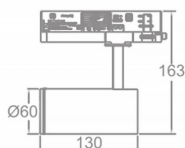

Esquema

Producto	
Potencia real (W)	10
Flujo luminoso real (lm)	700
Eficacia luminosa (lm/W)	70
Ángulo de apertura	20-50
Life time (h)	50000h L80B10
IP	20
Electrical class insulation	Clase I
Operating temperature	15
Color	Negro
Chip Brand	Philip
Equipo	ON-OFF
Temperatura de color (K)	4000
Consistencia de color (SDCM)	SDCM<3
CRI	80