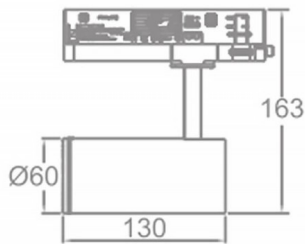

Zoom Tube

Proyector a carril Lavov de la familia Zoom Tube con una potencia de 10W y una optica de 20-50 grados. Con un flujo luminoso total de 700 lm y una eficiencia de 70 lm/W. Fabricado en aluminio inyectado a presion y acabado en color negro.ON-OFF driver.

Esquema

Código artículo	86.T005.14Z1.02
Tipo de producto	Indoor
Categoría	Proyectores a carril
Familia	Tube & Zoom Tube
Subfamilia	Zoom Tube
Pictograms	

Producto	
Potencia real (W)	10
Flujo luminoso real (lm)	700
Eficacia luminosa (lm/W)	70
Ángulo de apertura	20-50
Tiempo de vida	50000h L80B10
IP	20
Clase de aislamiento	Clase I
Temperatura de trabajo	15
Color	Negro
Marca del LED	Philip
Equipo	ON-OFF
Fuente de luz	LED
Tipo de LED	COB
Temperatura de color (K)	4000
Consistencia de color (SDCM)	SDCM3
CRI	80