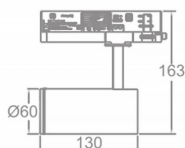

Zoom Tube

Lavov Tracklight de la familia Zoom Tube con una potencia de 10W y una optica de 20-50 grados. Con un flujo luminoso total de 700 lm y una eficiencia de 70 lm/W. Fabricado en aluminio inyectado a presion y acabado en color negro.ON-OFF driver.

Código artículo	86.T005.14Z1.02
Tipo de producto	Indoor
Categoría	Proyectores a carril
Familia	Tube & Zoom Tube
Subfamilia	Zoom Tube

Pictograms

Esquema

Producto	
Potencia real (W)	10
Flujo luminoso real (lm)	700
Eficacia luminosa (lm/W)	70
Ángulo de apertura	20-50
Life time (h)	50000h L80B10
IP	20
Electrical class insulation	Clase I
Operating temperature	15
Color	Negro
Chip Brand	Philip
Equipo	ON-OFF
Temperatura de color (K)	4000
Consistencia de color (SDCM)	SDCM<3
CRI	80