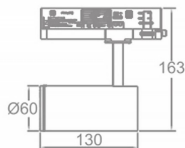

### Zoom Tube

Lavov Tracklight de la familia Zoom Tube con una potencia de 10W y una optica de 20-50 grados. Con un flujo luminoso total de 700 lm y una eficiencia de 70 lm/W. Fabricado en aluminio inyectado a presion y acabado en color negro.ON-OFF driver.

<b>Código artículo</b>	<b>86.T005.14Z1.02</b>
<b>Tipo de producto</b>	<b>Indoor</b>
<b>Categoría</b>	<b>Proyectores a carril</b>
<b>Familia</b>	<b>Tube &amp; Zoom Tube</b>
<b>Subfamilia</b>	<b>Zoom Tube</b>
<b>Pictograms</b>	

### Esquema

<b>Producto</b>	
<b>Potencia real (W)</b>	<b>10</b>
<b>Flujo luminoso real (lm)</b>	<b>700</b>
<b>Eficacia luminosa (lm/W)</b>	<b>70</b>
<b>Ángulo de apertura</b>	<b>20-50</b>
<b>Life time (h)</b>	<b>50000h L80B10</b>
<b>IP</b>	<b>20</b>
<b>Electrical class insulation</b>	<b>Clase I</b>
<b>Operating temperature</b>	<b>15</b>
<b>Color</b>	<b>Negro</b>
<b>Chip Brand</b>	<b>Philip</b>
<b>Equipo</b>	<b>ON-OFF</b>
<b>Temperatura de color (K)</b>	<b>4000</b>
<b>Consistencia de color (SDCM)</b>	<b>SDCM&lt;3</b>
<b>CRI</b>	<b>80</b>