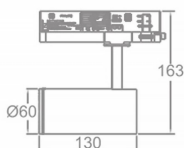

### Zoom Tube

Lavov Tracklight de la familia Zoom Tube con una potencia de 10W y una optica de 20-50 grados. Con un flujo luminoso total de 700 lm y una eficiencia de 70 lm/W. Fabricado en aluminio inyectado a presion y acabado en color negro.ON-OFF driver.

### Esquema

<b>Producto</b>	
<b>Potencia real (W)</b>	<b>10</b>
<b>Flujo luminoso real (lm)</b>	<b>700</b>
<b>Eficacia luminosa (lm/W)</b>	<b>70</b>
<b>Ángulo de apertura</b>	<b>20-50</b>
<b>Life time (h)</b>	<b>50000h L80B10</b>
<b>IP</b>	<b>20</b>
<b>Electrical class insulation</b>	<b>Clase I</b>
<b>Operating temperature</b>	<b>15</b>
<b>Color</b>	<b>Negro</b>
<b>Chip Brand</b>	<b>Philip</b>
<b>Equipo</b>	<b>ON-OFF</b>
<b>Temperatura de color (K)</b>	<b>4000</b>
<b>Consistencia de color (SDCM)</b>	<b>SDCM&lt;3</b>
<b>CRI</b>	<b>80</b>