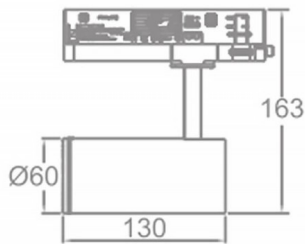

Zoom Tube

Lavov Tracklight de la familia Zoom Tube con una potencia de 10W y una optica de 20-50 grados. Con un flujo luminoso total de 700 lm y una eficiencia de 70 lm/W. Fabricado en aluminio inyectado a presion y acabado en color negro.ON-OFF driver.

Esquema

Código artículo	86.T005.14Z1.02
Tipo de producto	Indoor
Categoría	Proyectores a carril
Familia	Tube & Zoom Tube
Subfamilia	Zoom Tube
Pictograms	

Producto	
Potencia real (W)	10
Flujo luminoso real (lm)	700
Eficacia luminosa (lm/W)	70
Ángulo de apertura	20-50
Life time (h)	50000h L80B10
IP	20
Electrical class insulation	Clase I
Operating temperature	15
Color	Negro
Chip Brand	Philip
Equipo	ON-OFF
Temperatura de color (K)	4000
Consistencia de color (SDCM)	SDCM<3
CRI	80