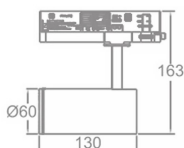

Zoom Tube

Lavov Tracklight de la familia Zoom Tube con una potencia de 10W y una optica de 20-50 grados. Con un flujo luminoso total de 700 lm y una eficiencia de 70 lm/W. Fabricado en aluminio inyectado a presion y acabado en color blanco .DALI driver.

Código artículo	86.T005.14Z3.01
Tipo de producto	Indoor
Categoría	Proyectores a carril
Familia	Tube & Zoom Tube
Subfamilia	Zoom Tube

Pictograms

Esquema

Producto	
Potencia real (W)	10
Flujo luminoso real (lm)	700
Eficacia luminosa (lm/W)	70
Ángulo de apertura	20-50
Life time (h)	50000h L80B10
IP	20
Electrical class insulation	Clase I
Operating temperature	15
Color	Blanco
Chip Brand	Philip
Equipo	DALI
Temperatura de color (K)	4000
Consistencia de color (SDCM)	SDCM<3
CRI	80