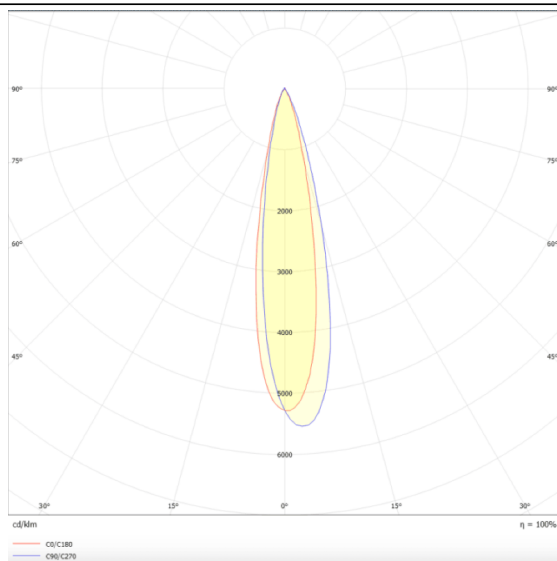

### Tube

Lavov Tracklight de la familia Tube con una potencia de 20W y una optica de 16 grados. Con un flujo luminoso total de 1400 lm y una eficiencia de 70 lm/W. Fabricado en aluminio inyectado a presion y acabado en color blanco .ON-OFF driver.

### Esquema

### Curva fotométrica

<b>Código artículo</b>	<b>86.T005.2311.01</b>
<b>Tipo de producto</b>	<b>Indoor</b>
<b>Categoría</b>	<b>Proyectores a carril</b>
<b>Familia</b>	<b>Tube &amp; Zoom Tube</b>
<b>Subfamilia</b>	<b>Tube</b>
<b>Pictograms</b>	

<b>Producto</b>	
<b>Potencia real (W)</b>	<b>20</b>
<b>Flujo luminoso real (lm)</b>	<b>1400</b>
<b>Eficacia luminosa (lm/W)</b>	<b>70</b>
<b>Ángulo de apertura</b>	<b>16</b>
<b>Life time (h)</b>	<b>50000h L80B10</b>
<b>IP</b>	<b>20</b>
<b>Electrical class insulation</b>	<b>Clase I</b>
<b>Operating temperature</b>	<b>15</b>
<b>Color</b>	<b>Blanco</b>
<b>Chip Brand</b>	<b>Philip</b>
<b>Equipo</b>	<b>ON-OFF</b>
<b>Temperatura de color (K)</b>	<b>3000</b>
<b>Consistencia de color (SDCM)</b>	<b>SDCM&lt;3</b>
<b>CRI</b>	<b>80</b>