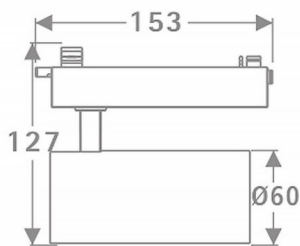

### Tube

Lavov Tracklight de la familia Tube con una potencia de 20W y una optica de 16 grados. Con un flujo luminoso total de 1400 lm y una eficiencia de 70 lm/W. Fabricado en aluminio inyectado a presion y acabado en color blanco .ON-OFF driver.

### Curva fotométrica

<b>Código artículo</b>	<b>86.T005.2311.01</b>
<b>Tipo de producto</b>	<b>Indoor</b>
<b>Categoría</b>	<b>Proyectores a carril</b>
<b>Familia</b>	<b>Tube &amp; Zoom Tube</b>
<b>Subfamilia</b>	<b>Tube</b>
<b>Pictograms</b>	

<b>Producto</b>	
<b>Potencia real (W)</b>	<b>20</b>
<b>Flujo luminoso real (lm)</b>	<b>1400</b>
<b>Eficacia luminosa (lm/W)</b>	<b>70</b>
<b>Ángulo de apertura</b>	<b>16</b>
<b>Life time (h)</b>	<b>50000h L80B10</b>
<b>IP</b>	<b>20</b>
<b>Electrical class insulation</b>	<b>Clase I</b>
<b>Operating temperature</b>	<b>15</b>
<b>Color</b>	<b>Blanco</b>
<b>Chip Brand</b>	<b>Philip</b>
<b>Equipo</b>	<b>ON-OFF</b>
<b>Temperatura de color (K)</b>	<b>3000</b>
<b>Consistencia de color (SDCM)</b>	<b>SDCM&lt;3</b>
<b>CRI</b>	<b>80</b>