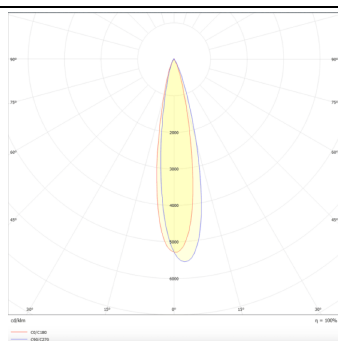

Tube

Lavov Tracklight de la familia Tube con una potencia de 20W y una optica de 16 grados. Con un flujo luminoso total de 1400 lm y una eficiencia de 70 lm/W. Fabricado en aluminio inyectado a presion y acabado en color blanco .ON-OFF driver.

Código artículo	86.T005.2311.01
Tipo de producto	Indoor
Categoría	Proyectores a carril
Familia	Tube & Zoom Tube
Subfamilia	Tube

Pictograms

Esquema

Curva fotométrica

Producto

Potencia real (W)	20
Flujo luminoso real (lm)	1400
Eficacia luminosa (lm/W)	70
Ángulo de apertura	16
Life time (h)	50000h L80B10
IP	20
Electrical class insulation	Clase I
Operating temperature	15
Color	Blanco
Chip Brand	Philip
Equipo	ON-OFF
Temperatura de color (K)	3000
Consistencia de color (SDCM)	SDCM<3
CRI	80