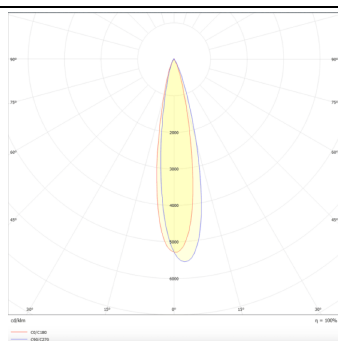

### Tube

Lavov Tracklight de la familia Tube con una potencia de 20W y una optica de 16 grados. Con un flujo luminoso total de 1400 lm y una eficiencia de 70 lm/W. Fabricado en aluminio inyectado a presion y acabado en color blanco .ON-OFF driver.

### Esquema

### Curva fotométrica