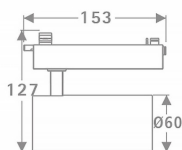

Tube

Lavov Tracklight de la familia Tube con una potencia de 20W y una optica de 16 grados. Con un flujo luminoso total de 1400 lm y una eficiencia de 70 lm/W. Fabricado en aluminio inyectado a presion y acabado en color blanco .ON-OFF driver.

Código artículo	86.T005.2311.01
Tipo de producto	Indoor
Categoría	Proyectores a carril
Familia	Tube & Zoom Tube
Subfamilia	Tube

Pictograms

Esquema

Curva fotométrica

Producto

Potencia real (W)	20
Flujo luminoso real (lm)	1400
Eficacia luminosa (lm/W)	70
Ángulo de apertura	16
Life time (h)	50000h L80B10
IP	20
Electrical class insulation	Clase I
Operating temperature	15
Color	Blanco
Chip Brand	Philip
Equipo	ON-OFF
Temperatura de color (K)	3000
Consistencia de color (SDCM)	SDCM<3
CRI	80