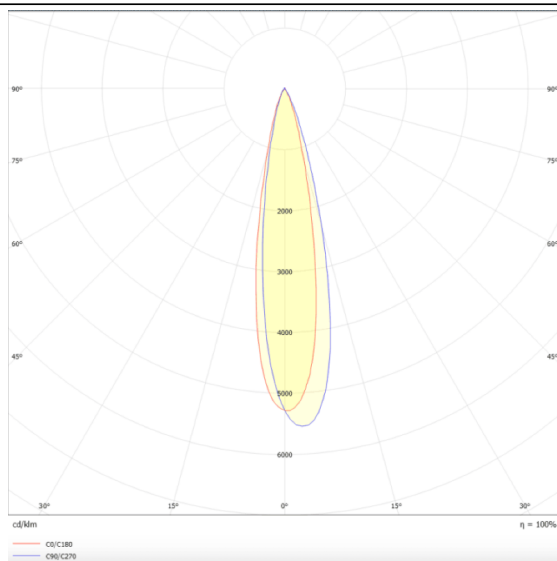

Tube

Proyector a carril Lavov de la familia Tube con una potencia de 20W y una optica de 16 grados. Con un flujo luminoso total de 1400 lm y una eficiencia de 70 lm/W. Fabricado en aluminio inyectado a presion y acabado en color negro.ON-OFF driver.

Esquema

Curva fotométrica

Código artículo	86.T005.2311.02
Tipo de producto	Indoor
Categoría	Proyectores a carril
Familia	Tube & Zoom Tube
Subfamilia	Tube
Pictograms	

Producto	
Potencia real (W)	20
Flujo luminoso real (lm)	1400
Eficacia luminosa (lm/W)	70
Ángulo de apertura	16
Tiempo de vida	50000h L80B10
IP	20
Clase de aislamiento	Clase I
Temperatura de trabajo	15
Color	Negro
Marca del LED	Philip
Equipo	ON-OFF
Fuente de luz	LED
Tipo de LED	COB
Temperatura de color (K)	3000
Consistencia de color (SDCM)	SDCM3
CRI	80