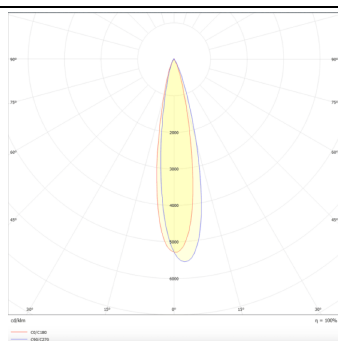

Tube

Lavov Tracklight de la familia Tube con una potencia de 20W y una optica de 16 grados. Con un flujo luminoso total de 1400 lm y una eficiencia de 70 lm/W. Fabricado en aluminio inyectado a presion y acabado en color negro.ON-OFF driver.

Código artículo	86.T005.2311.02
Tipo de producto	Outdoor
Categoría	Proyectores a carril
Familia	Tube & Zoom Tube
Subfamilia	Tube

Pictograms

Esquema

Curva fotométrica

Producto

Potencia real (W)	20
Flujo luminoso real (lm)	1400
Eficacia luminosa (lm/W)	70
Ángulo de apertura	16
Life time (h)	50000h L80B10
IP	20
Electrical class insulation	Clase I
Operating temperature	15
Color	Negro
Chip Brand	Philip
Equipo	ON-OFF
Temperatura de color (K)	3000
Consistencia de color (SDCM)	SDCM<3
CRI	80