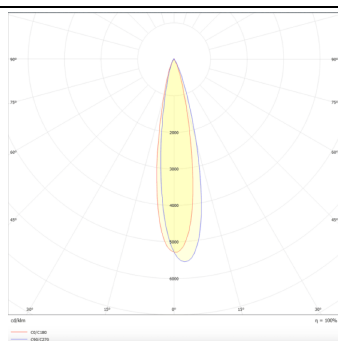

Tube

Lavov Tracklight de la familia Tube con una potencia de 20W y una optica de 16 grados. Con un flujo luminoso total de 1400 lm y una eficiencia de 70 lm/W. Fabricado en aluminio inyectado a presion y acabado en color negro.ON-OFF driver.

Código artículo	86.T005.2311.02
Tipo de producto	Indoor
Categoría	Proyectores a carril
Familia	Tube & Zoom Tube
Subfamilia	Tube

Pictograms

Esquema

Curva fotométrica

Producto

Potencia real (W)	20
Flujo luminoso real (lm)	1400
Eficacia luminosa (lm/W)	70
Ángulo de apertura	16
Life time (h)	50000h L80B10
IP	20
Electrical class insulation	Clase I
Operating temperature	15
Color	Negro
Chip Brand	Philip
Equipo	ON-OFF
Temperatura de color (K)	3000
Consistencia de color (SDCM)	SDCM<3
CRI	80