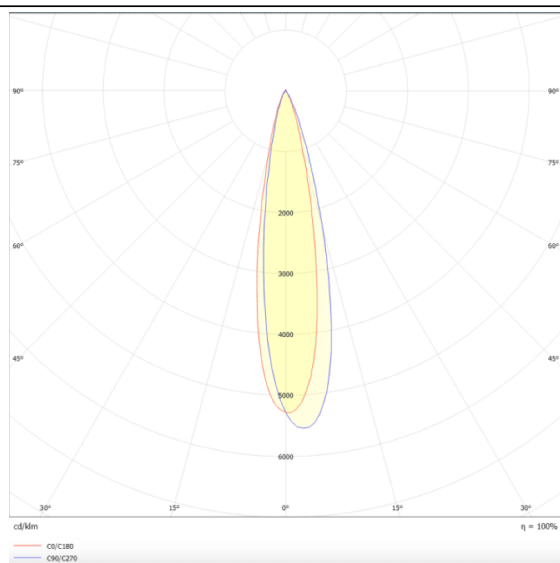

Tube

Lavov Tracklight de la familia Tube con una potencia de 20W y una optica de 16 grados. Con un flujo luminoso total de 1400 lm y una eficiencia de 70 lm/W. Fabricado en aluminio inyectado a presion y acabado en color negro.ON-OFF driver.

Esquema

Curva fotométrica

Código artículo	86.T005.2311.02
Tipo de producto	Indoor
Categoría	Proyectores a carril
Familia	Tube & Zoom Tube
Subfamilia	Tube
Pictograms	

Producto	
Potencia real (W)	20
Flujo luminoso real (lm)	1400
Eficacia luminosa (lm/W)	70
Ángulo de apertura	16
Life time (h)	50000h L80B10
IP	20
Electrical class insulation	Clase I
Operating temperature	15
Color	Negro
Chip Brand	Philip
Equipo	ON-OFF
Temperatura de color (K)	3000
Consistencia de color (SDCM)	SDCM<3
CRI	80