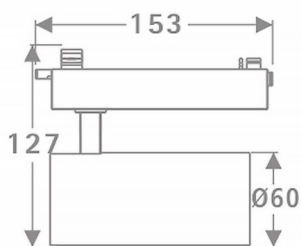

Tube

Lavov Tracklight de la familia Tube con una potencia de 20W y una optica de 16 grados. Con un flujo luminoso total de 1400 lm y una eficiencia de 70 lm/W. Fabricado en aluminio inyectado a presion y acabado en color negro.ON-OFF driver.

Esquema

Curva fotométrica

Código artículo	86.T005.2311.02
Tipo de producto	Indoor
Categoría	Proyectores a carril
Familia	Tube & Zoom Tube
Subfamilia	Tube
Pictograms	

Producto	
Potencia real (W)	20
Flujo luminoso real (lm)	1400
Eficacia luminosa (lm/W)	70
Ángulo de apertura	16
Life time (h)	50000h L80B10
IP	20
Electrical class insulation	Clase I
Operating temperature	15
Color	Negro
Chip Brand	Philip
Equipo	ON-OFF
Temperatura de color (K)	3000
Consistencia de color (SDCM)	SDCM<3
CRI	80