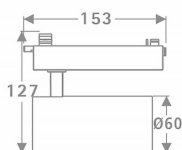

Tube

Lavov Tracklight de la familia Tube con una potencia de 20W y una optica de 16 grados. Con un flujo luminoso total de 1400 lm y una eficiencia de 70 lm/W. Fabricado en aluminio inyectado a presion y acabado en color negro.ON-OFF driver.

Código artículo	86.T005.2311.02
Tipo de producto	Indoor
Categoría	Proyectores a carril
Familia	Tube & Zoom Tube
Subfamilia	Tube
Pictograms	

Esquema

Producto

Potencia real (W)	20
Flujo luminoso real (lm)	1400
Eficacia luminosa (lm/W)	70
Ángulo de apertura	16
Life time (h)	50000h L80B10
IP	20
Electrical class insulation	Clase I
Operating temperature	15
Color	Negro
Chip Brand	Philip
Equipo	ON-OFF
Temperatura de color (K)	3000
Consistencia de color (SDCM)	SDCM<3
CRI	80