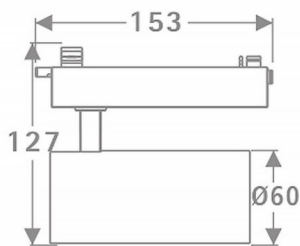

Tube

Proyector a carril Lavov de la familia Tube con una potencia de 20W y una optica de 16 grados. Con un flujo luminoso total de 1400 lm y una eficiencia de 70 lm/W. Fabricado en aluminio inyectado a presion y acabado en color negro.ON-OFF driver.

Esquema

Curva fotométrica

Código artículo	86.T005.2311.02
Tipo de producto	Indoor
Categoría	Proyectores a carril
Familia	Tube & Zoom Tube
Subfamilia	Tube
Pictograms	

Producto	
Potencia real (W)	20
Flujo luminoso real (lm)	1400
Eficacia luminosa (lm/W)	70
Ángulo de apertura	16
Tiempo de vida	50000h L80B10
IP	20
Clase de aislamiento	Clase I
Temperatura de trabajo	15
Color	Negro
Marca del LED	Philip
Equipo	ON-OFF
Fuente de luz	LED
Tipo de LED	COB
Temperatura de color (K)	3000
Consistencia de color (SDCM)	SDCM3
CRI	80