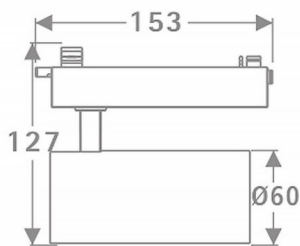

Tube

Lavov Tracklight de la familia Tube con una potencia de 20W y una optica de 26 grados. Con un flujo luminoso total de 1400 lm y una eficiencia de 70 lm/W. Fabricado en aluminio inyectado a presion y acabado en color blanco .ON-OFF driver.

Esquema

Curva fotométrica

Código artículo	86.T005.2321.01
Tipo de producto	Indoor
Categoría	Proyectores a carril
Familia	Tube & Zoom Tube
Subfamilia	Tube
Pictograms	

Producto	
Potencia real (W)	20
Flujo luminoso real (lm)	1400
Eficacia luminosa (lm/W)	70
Ángulo de apertura	26
Life time (h)	50000h L80B10
IP	20
Electrical class insulation	Clase I
Operating temperature	15
Color	Blanco
Chip Brand	Philip
Equipo	ON-OFF
Temperatura de color (K)	3000
Consistencia de color (SDCM)	SDCM<3
CRI	80