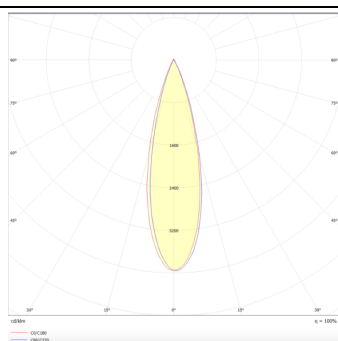

Tube

Lavov Tracklight de la familia Tube con una potencia de 20W y una optica de 26 grados. Con un flujo luminoso total de 1400 lm y una eficiencia de 70 lm/W. Fabricado en aluminio inyectado a presion y acabado en color blanco .ON-OFF driver.

Código artículo	86.T005.2321.01
Tipo de producto	Indoor
Categoría	Proyectores a carril
Familia	Tube & Zoom Tube
Subfamilia	Tube

Pictograms

Esquema

Curva fotométrica

Producto

Potencia real (W)	20
Flujo luminoso real (lm)	1400
Eficacia luminosa (lm/W)	70
Ángulo de apertura	26
Life time (h)	50000h L80B10
IP	20
Electrical class insulation	Clase I
Operating temperature	15
Color	Blanco
Chip Brand	Philip
Equipo	ON-OFF
Temperatura de color (K)	3000
Consistencia de color (SDCM)	SDCM<3
CRI	80