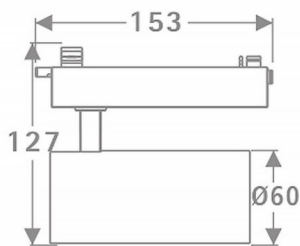

Tube

Proyector a carril Lavov de la familia Tube con una potencia de 20W y una optica de 26 grados. Con un flujo luminoso total de 1400 lm y una eficiencia de 70 lm/W. Fabricado en aluminio inyectado a presion y acabado en color blanco .ON-OFF driver.

Esquema

Curva fotométrica

Código artículo	86.T005.2321.01
Tipo de producto	Indoor
Categoría	Proyectores a carril
Familia	Tube & Zoom Tube
Subfamilia	Tube
Pictograms	

Producto	
Potencia real (W)	20
Flujo luminoso real (lm)	1400
Eficacia luminosa (lm/W)	70
Ángulo de apertura	26
Tiempo de vida	50000h L80B10
IP	20
Clase de aislamiento	Clase I
Temperatura de trabajo	15
Color	Blanco
Marca del LED	Philip
Equipo	ON-OFF
Fuente de luz	LED
Tipo de LED	COB
Temperatura de color (K)	3000
Consistencia de color (SDCM)	SDCM3
CRI	80