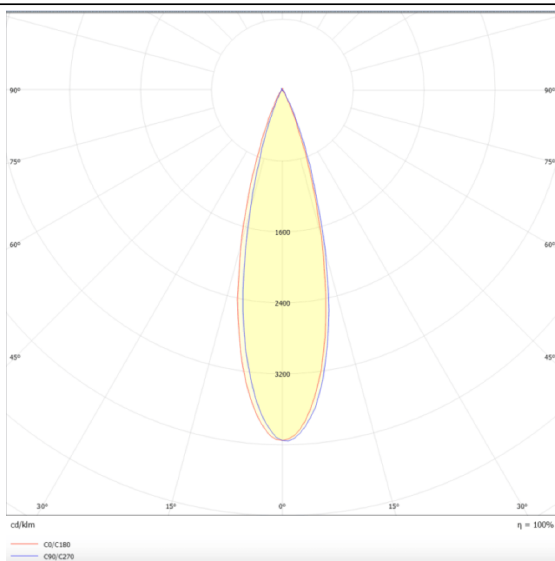

Tube

Proyector a carril Lavov de la familia Tube con una potencia de 20W y una optica de 26 grados. Con un flujo luminoso total de 1400 lm y una eficiencia de 70 lm/W. Fabricado en aluminio inyectado a presion y acabado en color blanco .ON-OFF driver.

Esquema

Curva fotométrica

Código artículo	86.T005.2321.01
Tipo de producto	Indoor
Categoría	Proyectores a carril
Familia	Tube & Zoom Tube
Subfamilia	Tube
Pictograms	

Producto	
Potencia real (W)	20
Flujo luminoso real (lm)	1400
Eficacia luminosa (lm/W)	70
Ángulo de apertura	26
Tiempo de vida	50000h L80B10
IP	20
Clase de aislamiento	Clase I
Temperatura de trabajo	15
Color	Blanco
Marca del LED	Philip
Equipo	ON-OFF
Fuente de luz	LED
Tipo de LED	COB
Temperatura de color (K)	3000
Consistencia de color (SDCM)	SDCM3
CRI	80