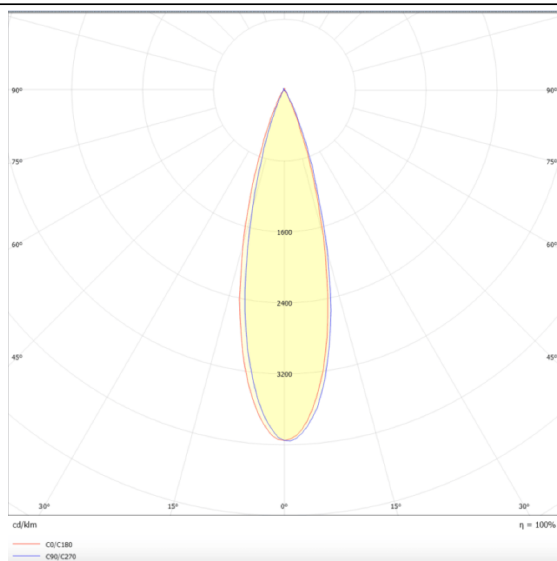

Tube

Lavov Tracklight de la familia Tube con una potencia de 20W y una optica de 26 grados. Con un flujo luminoso total de 1400 lm y una eficiencia de 70 lm/W. Fabricado en aluminio inyectado a presion y acabado en color blanco .ON-OFF driver.

Esquema

Curva fotométrica

Código artículo	86.T005.2321.01
Tipo de producto	Indoor
Categoría	Proyectores a carril
Familia	Tube & Zoom Tube
Subfamilia	Tube
Pictograms	

Producto	
Potencia real (W)	20
Flujo luminoso real (lm)	1400
Eficacia luminosa (lm/W)	70
Ángulo de apertura	26
Life time (h)	50000h L80B10
IP	20
Electrical class insulation	Clase I
Operating temperature	15
Color	Blanco
Chip Brand	Philip
Equipo	ON-OFF
Temperatura de color (K)	3000
Consistencia de color (SDCM)	SDCM<3
CRI	80