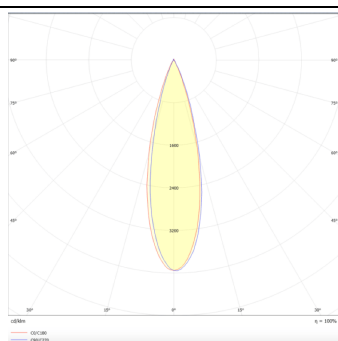

### Tube

Lavov Tracklight de la familia Tube con una potencia de 20W y una optica de 26 grados. Con un flujo luminoso total de 1400 lm y una eficiencia de 70 lm/W. Fabricado en aluminio inyectado a presion y acabado en color negro.ON-OFF driver.

### Esquema

### Curva fotométrica