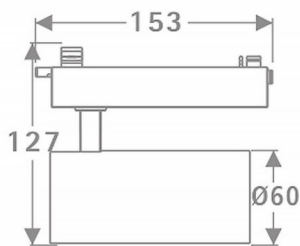

Tube

Proyector a carril Lavov de la familia Tube con una potencia de 20W y una optica de 26 grados. Con un flujo luminoso total de 1400 lm y una eficiencia de 70 lm/W. Fabricado en aluminio inyectado a presion y acabado en color negro.ON-OFF driver.

Esquema

Curva fotométrica

Código artículo	86.T005.2321.02
Tipo de producto	Indoor
Categoría	Proyectores a carril
Familia	Tube & Zoom Tube
Subfamilia	Tube
Pictograms	

Producto	
Potencia real (W)	20
Flujo luminoso real (lm)	1400
Eficacia luminosa (lm/W)	70
Ángulo de apertura	26
Tiempo de vida	50000h L80B10
IP	20
Clase de aislamiento	Clase I
Temperatura de trabajo	15
Color	Negro
Marca del LED	Philip
Equipo	ON-OFF
Fuente de luz	LED
Tipo de LED	COB
Temperatura de color (K)	3000
Consistencia de color (SDCM)	SDCM3
CRI	80