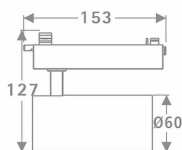

Tube

Lavov Tracklight de la familia Tube con una potencia de 20W y una optica de 26 grados. Con un flujo luminoso total de 1400 lm y una eficiencia de 70 lm/W. Fabricado en aluminio inyectado a presion y acabado en color negro.ON-OFF driver.

Código artículo	86.T005.2321.02
Tipo de producto	Indoor
Categoría	Proyectores a carril
Familia	Tube & Zoom Tube
Subfamilia	Tube

Pictograms

Esquema

Curva fotométrica

Producto

Potencia real (W)	20
Flujo luminoso real (lm)	1400
Eficacia luminosa (lm/W)	70
Ángulo de apertura	26
Life time (h)	50000h L80B10
IP	20
Electrical class insulation	Clase I
Operating temperature	15
Color	Negro
Chip Brand	Philip
Equipo	ON-OFF
Temperatura de color (K)	3000
Consistencia de color (SDCM)	SDCM<3
CRI	80