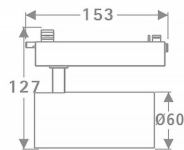

### Tube

Lavov Tracklight de la familia Tube con una potencia de 20W y una optica de 26 grados. Con un flujo luminoso total de 1400 lm y una eficiencia de 70 lm/W. Fabricado en aluminio inyectado a presion y acabado en color negro.ON-OFF driver.

### Producto

<b>Potencia real (W)</b>	<b>20</b>
<b>Flujo luminoso real (lm)</b>	<b>1400</b>
<b>Eficacia luminosa (lm/W)</b>	<b>70</b>
<b>Ángulo de apertura</b>	<b>26</b>
<b>Life time (h)</b>	<b>50000h L80B10</b>
<b>IP</b>	<b>20</b>
<b>Electrical class insulation</b>	<b>Clase I</b>
<b>Operating temperature</b>	<b>15</b>
<b>Color</b>	<b>Negro</b>
<b>Chip Brand</b>	<b>Philip</b>
<b>Equipo</b>	<b>ON-OFF</b>
<b>Temperatura de color (K)</b>	<b>3000</b>
<b>Consistencia de color (SDCM)</b>	<b>SDCM&lt;3</b>
<b>CRI</b>	<b>80</b>