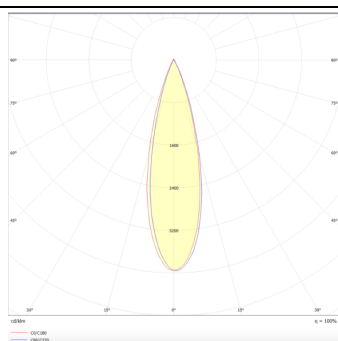

Tube

Lavov Tracklight de la familia Tube con una potencia de 20W y una optica de 26 grados. Con un flujo luminoso total de 1400 lm y una eficiencia de 70 lm/W. Fabricado en aluminio inyectado a presion y acabado en color negro.ON-OFF driver.

Código artículo	86.T005.2321.02
Tipo de producto	Indoor
Categoría	Proyectores a carril
Familia	Tube & Zoom Tube
Subfamilia	Tube

Pictograms

Esquema

Curva fotométrica

Producto

Potencia real (W)	20
Flujo luminoso real (lm)	1400
Eficacia luminosa (lm/W)	70
Ángulo de apertura	26
Life time (h)	50000h L80B10
IP	20
Electrical class insulation	Clase I
Operating temperature	15
Color	Negro
Chip Brand	Philip
Equipo	ON-OFF
Temperatura de color (K)	3000
Consistencia de color (SDCM)	SDCM<3
CRI	80