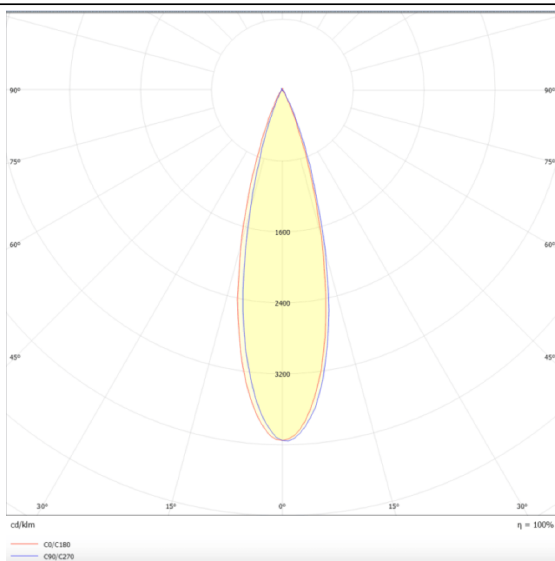

Tube

Proyector a carril Lavov de la familia Tube con una potencia de 20W y una optica de 26 grados. Con un flujo luminoso total de 1400 lm y una eficiencia de 70 lm/W. Fabricado en aluminio inyectado a presion y acabado en color negro.ON-OFF driver.

Esquema

Curva fotométrica

Código artículo	86.T005.2321.02
Tipo de producto	Indoor
Categoría	Proyectores a carril
Familia	Tube & Zoom Tube
Subfamilia	Tube
Pictograms	

Producto	
Potencia real (W)	20
Flujo luminoso real (lm)	1400
Eficacia luminosa (lm/W)	70
Ángulo de apertura	26
Tiempo de vida	50000h L80B10
IP	20
Clase de aislamiento	Clase I
Temperatura de trabajo	15
Color	Negro
Marca del LED	Philip
Equipo	ON-OFF
Fuente de luz	LED
Tipo de LED	COB
Temperatura de color (K)	3000
Consistencia de color (SDCM)	SDCM3
CRI	80