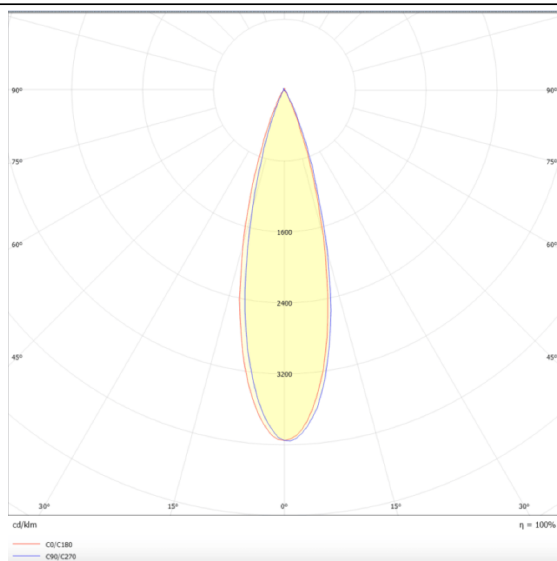

### Tube

Lavov Tracklight de la familia Tube con una potencia de 20W y una optica de 26 grados. Con un flujo luminoso total de 1400 lm y una eficiencia de 70 lm/W. Fabricado en aluminio inyectado a presion y acabado en color negro.ON-OFF driver.

### Esquema

### Curva fotométrica

<b>Código artículo</b>	<b>86.T005.2321.02</b>
<b>Tipo de producto</b>	<b>Indoor</b>
<b>Categoría</b>	<b>Proyectores a carril</b>
<b>Familia</b>	<b>Tube &amp; Zoom Tube</b>
<b>Subfamilia</b>	<b>Tube</b>
<b>Pictograms</b>	

<b>Producto</b>	
<b>Potencia real (W)</b>	<b>20</b>
<b>Flujo luminoso real (lm)</b>	<b>1400</b>
<b>Eficacia luminosa (lm/W)</b>	<b>70</b>
<b>Ángulo de apertura</b>	<b>26</b>
<b>Life time (h)</b>	<b>50000h L80B10</b>
<b>IP</b>	<b>20</b>
<b>Electrical class insulation</b>	<b>Clase I</b>
<b>Operating temperature</b>	<b>15</b>
<b>Color</b>	<b>Negro</b>
<b>Chip Brand</b>	<b>Philip</b>
<b>Equipo</b>	<b>ON-OFF</b>
<b>Temperatura de color (K)</b>	<b>3000</b>
<b>Consistencia de color (SDCM)</b>	<b>SDCM&lt;3</b>
<b>CRI</b>	<b>80</b>