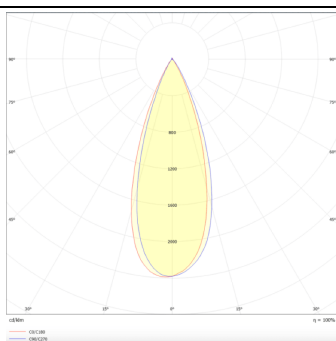

Tube

Lavov Tracklight de la familia Tube con una potencia de 20W y una optica de 36 grados. Con un flujo luminoso total de 1400 lm y una eficiencia de 70 lm/W. Fabricado en aluminio inyectado a presion y acabado en color blanco .ON-OFF driver.

Código artículo	86.T005.2331.01
Tipo de producto	Indoor
Categoría	Proyectores a carril
Familia	Tube & Zoom Tube
Subfamilia	Tube

Pictograms

Esquema

Curva fotométrica

Producto

Potencia real (W)	20
Flujo luminoso real (lm)	1400
Eficacia luminosa (lm/W)	70
Ángulo de apertura	36
Life time (h)	50000h L80B10
IP	20
Electrical class insulation	Clase I
Operating temperature	15
Color	Blanco
Chip Brand	Philip
Equipo	ON-OFF
Temperatura de color (K)	3000
Consistencia de color (SDCM)	SDCM<3
CRI	80