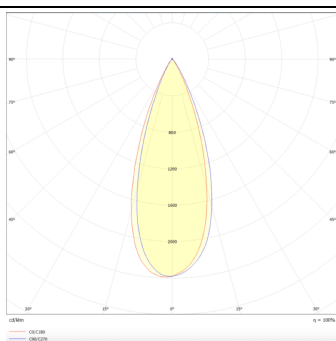

### Tube

Lavov Tracklight de la familia Tube con una potencia de 20W y una optica de 36 grados. Con un flujo luminoso total de 1400 lm y una eficiencia de 70 lm/W. Fabricado en aluminio inyectado a presion y acabado en color blanco .ON-OFF driver.

### Esquema

### Curva fotométrica