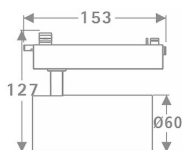

Tube

Lavov Tracklight de la familia Tube con una potencia de 20W y una optica de 36 grados. Con un flujo luminoso total de 1400 lm y una eficiencia de 70 lm/W. Fabricado en aluminio inyectado a presion y acabado en color blanco .ON-OFF driver.

Código artículo	86.T005.2331.01
Tipo de producto	Indoor
Categoría	Proyectores a carril
Familia	Tube & Zoom Tube
Subfamilia	Tube

Pictograms

Esquema

Curva fotométrica

Producto

Potencia real (W)	20
Flujo luminoso real (lm)	1400
Eficacia luminosa (lm/W)	70
Ángulo de apertura	36
Life time (h)	50000h L80B10
IP	20
Electrical class insulation	Clase I
Operating temperature	15
Color	Blanco
Chip Brand	Philip
Equipo	ON-OFF
Temperatura de color (K)	3000
Consistencia de color (SDCM)	SDCM<3
CRI	80