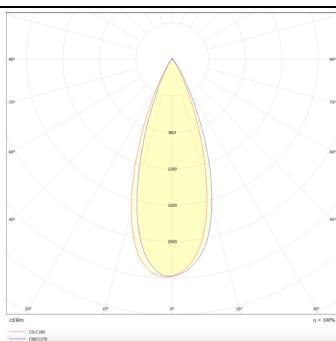

### Tube

Lavov Tracklight de la familia Tube con una potencia de 20W y una optica de 36 grados. Con un flujo luminoso total de 1400 lm y una eficiencia de 70 lm/W. Fabricado en aluminio inyectado a presion y acabado en color negro.ON-OFF driver.

### Esquema

### Curva fotométrica