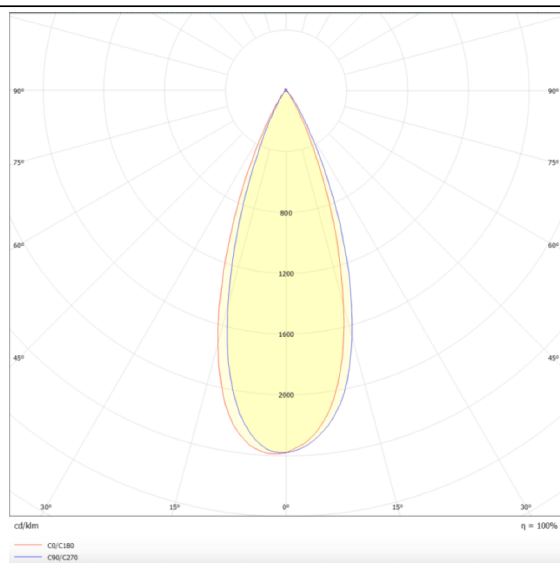

### Tube

Lavov Tracklight de la familia Tube con una potencia de 20W y una optica de 36 grados. Con un flujo luminoso total de 1400 lm y una eficiencia de 70 lm/W. Fabricado en aluminio inyectado a presion y acabado en color negro.ON-OFF driver.

### Esquema

### Curva fotométrica

<b>Código artículo</b>	<b>86.T005.2331.02</b>
<b>Tipo de producto</b>	<b>Indoor</b>
<b>Categoría</b>	<b>Proyectores a carril</b>
<b>Familia</b>	<b>Tube &amp; Zoom Tube</b>
<b>Subfamilia</b>	<b>Tube</b>
<b>Pictograms</b>	

<b>Producto</b>	
<b>Potencia real (W)</b>	<b>20</b>
<b>Flujo luminoso real (lm)</b>	<b>1400</b>
<b>Eficacia luminosa (lm/W)</b>	<b>70</b>
<b>Ángulo de apertura</b>	<b>36</b>
<b>Life time (h)</b>	<b>50000h L80B10</b>
<b>IP</b>	<b>20</b>
<b>Electrical class insulation</b>	<b>Clase I</b>
<b>Operating temperature</b>	<b>15</b>
<b>Color</b>	<b>Negro</b>
<b>Chip Brand</b>	<b>Philip</b>
<b>Equipo</b>	<b>ON-OFF</b>
<b>Temperatura de color (K)</b>	<b>3000</b>
<b>Consistencia de color (SDCM)</b>	<b>SDCM&lt;3</b>
<b>CRI</b>	<b>80</b>