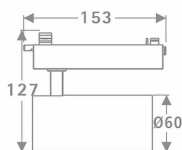

Tube

Lavov Tracklight de la familia Tube con una potencia de 20W y una optica de 36 grados. Con un flujo luminoso total de 1400 lm y una eficiencia de 70 lm/W. Fabricado en aluminio inyectado a presion y acabado en color negro.ON-OFF driver.

Código artículo	86.T005.2331.02
Tipo de producto	Indoor
Categoría	Proyectores a carril
Familia	Tube & Zoom Tube
Subfamilia	Tube

Pictograms

Esquema

Curva fotométrica

Producto

Potencia real (W)	20
Flujo luminoso real (lm)	1400
Eficacia luminosa (lm/W)	70
Ángulo de apertura	36
Life time (h)	50000h L80B10
IP	20
Electrical class insulation	Clase I
Operating temperature	15
Color	Negro
Chip Brand	Philip
Equipo	ON-OFF
Temperatura de color (K)	3000
Consistencia de color (SDCM)	SDCM<3
CRI	80