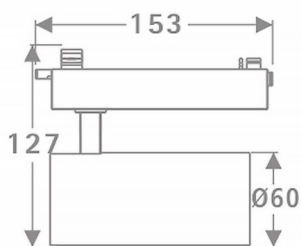

Tube

Lavov Tracklight de la familia Tube con una potencia de 20W y una optica de 36 grados. Con un flujo luminoso total de 1400 lm y una eficiencia de 70 lm/W. Fabricado en aluminio inyectado a presion y acabado en color negro.ON-OFF driver.

Esquema

Curva fotométrica

Código artículo	86.T005.2331.02
Tipo de producto	Indoor
Categoría	Proyectores a carril
Familia	Tube & Zoom Tube
Subfamilia	Tube
Pictograms	

Producto	
Potencia real (W)	20
Flujo luminoso real (lm)	1400
Eficacia luminosa (lm/W)	70
&Aacute;ngulo de apertura	36
Life time (h)	50000h L80B10
IP	20
Electrical class insulation	Clase I
Operating temperature	15
Color	Negro
Chip Brand	Philip
Equipo	ON-OFF
Temperatura de color (K)	3000
Consistencia de color (SDCM)	SDCM<3
CRI	80