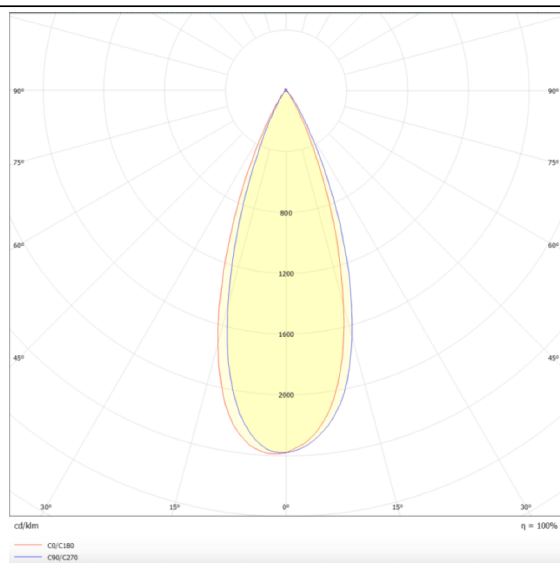

Tube

Lavov Tracklight de la familia Tube con una potencia de 20W y una optica de 36 grados. Con un flujo luminoso total de 1400 lm y una eficiencia de 70 lm/W. Fabricado en aluminio inyectado a presion y acabado en color negro.ON-OFF driver.

Esquema

Curva fotométrica

Código artículo	86.T005.2331.02
Tipo de producto	Indoor
Categoría	Proyectores a carril
Familia	Tube & Zoom Tube
Subfamilia	Tube
Pictograms	

Producto	
Potencia real (W)	20
Flujo luminoso real (lm)	1400
Eficacia luminosa (lm/W)	70
&Aacute;ngulo de apertura	36
Life time (h)	50000h L80B10
IP	20
Electrical class insulation	Clase I
Operating temperature	15
Color	Negro
Chip Brand	Philip
Equipo	ON-OFF
Temperatura de color (K)	3000
Consistencia de color (SDCM)	SDCM<3
CRI	80