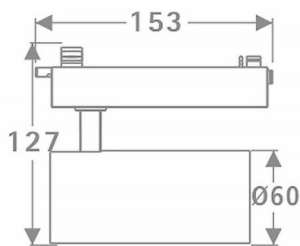

Tube

Proyector a carril Lavov de la familia Tube con una potencia de 20W y una optica de 36 grados. Con un flujo luminoso total de 1400 lm y una eficiencia de 70 lm/W. Fabricado en aluminio inyectado a presion y acabado en color negro.ON-OFF driver.

Código artículo	86.T005.2331.02
Tipo de producto	Indoor
Categoría	Proyectores a carril
Familia	Tube & Zoom Tube
Subfamilia	Tube

Pictograms

Esquema

Producto

Potencia real (W)	20
Flujo luminoso real (lm)	1400
Eficacia luminosa (lm/W)	70
Ángulo de apertura	36
Tiempo de vida	50000h L80B10
IP	20
Clase de aislamiento	Clase I
Temperatura de trabajo	15
Color	Negro
Marca del LED	Philip
Equipo	ON-OFF
Fuente de luz	LED
Tipo de LED	COB
Temperatura de color (K)	3000
Consistencia de color (SDCM)	SDCM3
CRI	80

Curva fotométrica