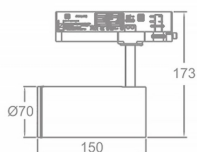

### Producto

**Potencia real (W)** 20

**Flujo luminoso real (lm)** 1800

**Eficacia luminosa (lm/W)** 90

**Ángulo de apertura** 20-50

**Life time (h)** 50000h L80B10

**IP** 20

**Electrical class insulation** Clase I