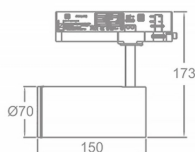

Zoom Tube

Lavov Tracklight de la familia Zoom Tube con una potencia de 20W y una optica de 20-50 grados. Con un flujo luminoso total de 1800 lm y una eficiencia de 90 lm/W. Fabricado en aluminio inyectado a presion y acabado en color blanco .ON-OFF driver.

Código artículo	86.T005.23Z1.01
Tipo de producto	Indoor
Categoría	Proyectores a carril
Familia	Tube & Zoom Tube
Subfamilia	Zoom Tube

Pictograms

Esquema

Producto	
Potencia real (W)	20
Flujo luminoso real (lm)	1800
Eficacia luminosa (lm/W)	90
Ángulo de apertura	20-50
Life time (h)	50000h L80B10
IP	20
Electrical class insulation	Clase I
Operating temperature	15
Color	Blanco
Chip Brand	Philip
Equipo	ON-OFF
Temperatura de color (K)	3000
Consistencia de color (SDCM)	SDCM<3
CRI	80