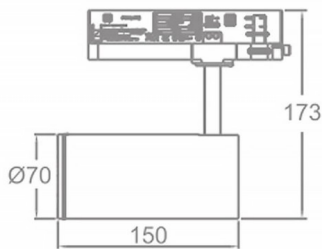

Zoom Tube

Lavov Tracklight de la familia Zoom Tube con una potencia de 20W y una optica de 20-50 grados. Con un flujo luminoso total de 1800 lm y una eficiencia de 90 lm/W. Fabricado en aluminio inyectado a presion y acabado en color blanco .ON-OFF driver.

Esquema

Código artículo	86.T005.23Z1.01
Tipo de producto	Indoor
Categoría	Proyectores a carril
Familia	Tube & Zoom Tube
Subfamilia	Zoom Tube
Pictograms	

Producto	
Potencia real (W)	20
Flujo luminoso real (lm)	1800
Eficacia luminosa (lm/W)	90
Ángulo de apertura	20-50
Life time (h)	50000h L80B10
IP	20
Electrical class insulation	Clase I
Operating temperature	15
Color	Blanco
Chip Brand	Philip
Equipo	ON-OFF
Temperatura de color (K)	3000
Consistencia de color (SDCM)	SDCM<3
CRI	80