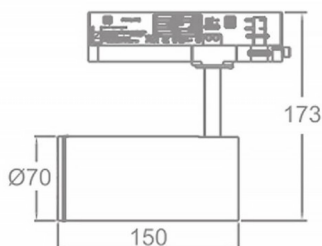

Zoom Tube

Proyector a carril Lavov de la familia Zoom Tube con una potencia de 20W y una optica de 20-50 grados. Con un flujo luminoso total de 1800 lm y una eficiencia de 90 lm/W. Fabricado en aluminio inyectado a presión y acabado en color blanco .ON-OFF driver.

Esquema

Código artículo	86.T005.23Z1.01
Tipo de producto	Indoor
Categoría	Proyectores a carril
Familia	Tube & Zoom Tube
Subfamilia	Zoom Tube
Pictograms	

Producto	
Potencia real (W)	20
Flujo luminoso real (lm)	1800
Eficacia luminosa (lm/W)	90
Ángulo de apertura	20-50
Tiempo de vida	50000h L80B10
IP	20
Clase de aislamiento	Clase I
Temperatura de trabajo	15
Color	Blanco
Marca del LED	Philip
Equipo	ON-OFF
Fuente de luz	LED
Tipo de LED	COB
Temperatura de color (K)	3000
Consistencia de color (SDCM)	SDCM3
CRI	80