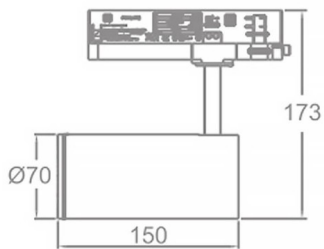

Zoom Tube

Lavov Tracklight de la familia Zoom Tube con una potencia de 20W y una optica de 20-50 grados. Con un flujo luminoso total de 1800 lm y una eficiencia de 90 lm/W. Fabricado en aluminio inyectado a presion y acabado en color negro .ON-OFF driver.

Esquema

Código artículo	86.T005.23Z1.02
Tipo de producto	Indoor
Categoría	Proyectores a carril
Familia	Tube & Zoom Tube
Subfamilia	Zoom Tube
Pictograms	

Producto	
Potencia real (W)	20
Flujo luminoso real (lm)	1800
Eficacia luminosa (lm/W)	90
Ángulo de apertura	20-50
Life time (h)	50000h L80B10
IP	20
Electrical class insulation	Clase I
Operating temperature	15
Color	Negro
Chip Brand	Philip
Equipo	ON-OFF
Temperatura de color (K)	3000
Consistencia de color (SDCM)	SDCM<3
CRI	80