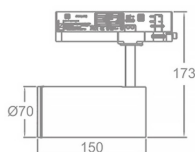

Esquema

Producto

Potencia real (W) 20

Flujo luminoso real (lm) 1800

Eficacia luminosa (lm/W) 90

Ángulo de apertura 20-50

Life time (h) 50000h L80B10

IP 20

Electrical class insulation Clase I

Operating temperature 15

Color Negro

Chip Brand Philip

Equipo ON-OFF

Temperatura de color (K) 3000

Consistencia de color (SDCM) SDCM<3

CRI 80