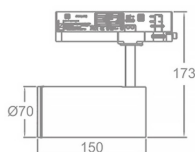

Zoom Tube

Lavov Tracklight de la familia Zoom Tube con una potencia de 20W y una optica de 20-50 grados. Con un flujo luminoso total de 1800 lm y una eficiencia de 90 lm/W. Fabricado en aluminio inyectado a presion y acabado en color negro .ON-OFF driver.

Código artículo	86.T005.23Z1.02
Tipo de producto	Indoor
Categoría	Proyectores a carril
Familia	Tube & Zoom Tube
Subfamilia	Zoom Tube

Pictograms

Esquema

Producto	
Potencia real (W)	20
Flujo luminoso real (lm)	1800
Eficacia luminosa (lm/W)	90
Ángulo de apertura	20-50
Life time (h)	50000h L80B10
IP	20
Electrical class insulation	Clase I
Operating temperature	15
Color	Negro
Chip Brand	Philip
Equipo	ON-OFF
Temperatura de color (K)	3000
Consistencia de color (SDCM)	SDCM<3
CRI	80