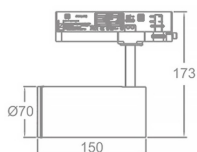

### Zoom Tube

Lavov Tracklight de la familia Zoom Tube con una potencia de 20W y una optica de 20-50 grados. Con un flujo luminoso total de 1800 lm y una eficiencia de 90 lm/W. Fabricado en aluminio inyectado a presion y acabado en color blanco .DALI driver.

### Esquema

<b>Producto</b>	
<b>Potencia real (W)</b>	<b>20</b>
<b>Flujo luminoso real (lm)</b>	<b>1800</b>
<b>Eficacia luminosa (lm/W)</b>	<b>90</b>
<b>Ángulo de apertura</b>	<b>20-50</b>
<b>Life time (h)</b>	<b>50000h L80B10</b>
<b>IP</b>	<b>20</b>
<b>Electrical class insulation</b>	<b>Clase I</b>
<b>Operating temperature</b>	<b>15</b>
<b>Color</b>	<b>Blanco</b>
<b>Chip Brand</b>	<b>Philip</b>
<b>Driver incluido</b>	<b>SI</b>
<b>Equipo</b>	<b>DALI</b>
<b>Temperatura de color (K)</b>	<b>4000</b>
<b>Consistencia de color (SDCM)</b>	<b>SDCM&lt;3</b>
<b>CRI</b>	<b>80</b>