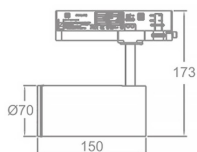

Zoom Tube

Lavov Tracklight de la familia Zoom Tube con una potencia de 20W y una optica de 20-50 grados. Con un flujo luminoso total de 1800 lm y una eficiencia de 90 lm/W. Fabricado en aluminio inyectado a presion y acabado en color blanco .DALI driver.

Código artículo	86.T005.23Z3.01
Tipo de producto	Indoor
Categoría	Proyectores a carril
Familia	Tube & Zoom Tube
Subfamilia	Zoom Tube
Pictograms	

Esquema

Producto	
Potencia real (W)	20
Flujo luminoso real (lm)	1800
Eficacia luminosa (lm/W)	90
Ángulo de apertura	20-50
Life time (h)	50000h L80B10
IP	20
Electrical class insulation	Clase I
Operating temperature	15
Color	Blanco
Chip Brand	Philip
Driver incluido	SI
Equipo	DALI
Temperatura de color (K)	4000
Consistencia de color (SDCM)	SDCM<3
CRI	80