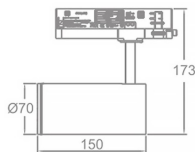

Zoom Tube

Lavov Tracklight de la familia Zoom Tube con una potencia de 20W y una optica de 20-50 grados. Con un flujo luminoso total de 1800 lm y una eficiencia de 90 lm/W. Fabricado en aluminio inyectado a presion y acabado en color negro .DALI driver.

Código artículo	86.T005.23Z3.02
Tipo de producto	Indoor
Categoría	Proyectores a carril
Familia	Tube & Zoom Tube
Subfamilia	Zoom Tube
Pictograms	

Esquema

Producto	
Potencia real (W)	20
Flujo luminoso real (lm)	1800
Eficacia luminosa (lm/W)	90
Ángulo de apertura	20-50
Life time (h)	50000h L80B10
IP	20
Electrical class insulation	Clase I
Operating temperature	15
Color	Negro
Chip Brand	Philip
Driver incluido	SI
Equipo	DALI
Temperatura de color (K)	4000
Consistencia de color (SDCM)	SDCM<3
CRI	80