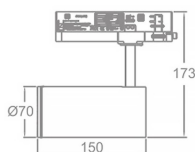

Zoom Tube

Lavov Tracklight de la familia Zoom Tube con una potencia de 20W y una optica de 20-50 grados. Con un flujo luminoso total de 1800 lm y una eficiencia de 90 lm/W. Fabricado en aluminio inyectado a presion y acabado en color negro .DALI driver.

Código artículo	86.T005.23Z3.02
Tipo de producto	Indoor
Categoría	Proyectores a carril
Familia	Tube & Zoom Tube
Subfamilia	Zoom Tube

Pictograms

Esquema

Producto	
Potencia real (W)	20
Flujo luminoso real (lm)	1800
Eficacia luminosa (lm/W)	90
Ángulo de apertura	20-50
Life time (h)	50000h L80B10
IP	20
Electrical class insulation	Clase I
Operating temperature	15
Color	Negro
Chip Brand	Philip
Driver incluido	SI
Equipo	DALI
Temperatura de color (K)	4000
Consistencia de color (SDCM)	SDCM<3
CRI	80