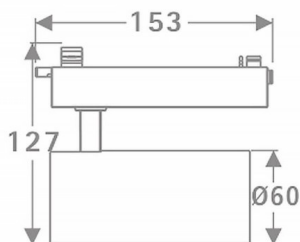

Tube

Proyector a carril Lavov de la familia Tube con una potencia de 20W y una optica de 16 grados. Con un flujo luminoso total de 1400 lm y una eficiencia de 70 lm/W. Fabricado en aluminio inyectado a presion y acabado en color blanco .ON-OFF driver.

Esquema

Código artículo	86.T005.2411.01
Tipo de producto	Indoor
Categoría	Proyectores a carril
Familia	Tube & Zoom Tube
Subfamilia	Tube
Pictograms	

Producto	
Potencia real (W)	20
Flujo luminoso real (lm)	1400
Eficacia luminosa (lm/W)	70
Ángulo de apertura	16
Tiempo de vida	50000h L80B10
IP	20
Clase de aislamiento	Clase I
Temperatura de trabajo	15
Color	Blanco
Marca del LED	Philip
Equipo	ON-OFF
Fuente de luz	LED
Tipo de LED	COB
Temperatura de color (K)	4000
Consistencia de color (SDCM)	SDCM3
CRI	80