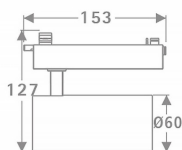

Esquema

Producto

Potencia real (W) 20

Flujo luminoso real (lm) 1400

Eficacia luminosa (lm/W) 70

Ángulo de apertura 16

Life time (h) 50000h L80B10

IP 20

Electrical class insulation Clase I

Operating temperature 15

Color Blanco

Chip Brand Philip

Equipo ON-OFF

Temperatura de color (K) 4000

Consistencia de color (SDCM) SDCM<3

CRI 80