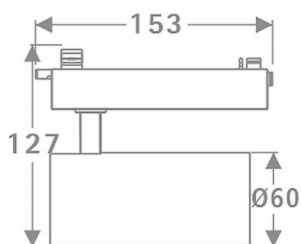

### Tube

Lavov Tracklight de la familia Tube con una potencia de 20W y una optica de 16 grados. Con un flujo luminoso total de 1400 lm y una eficiencia de 70 lm/W. Fabricado en aluminio inyectado a presion y acabado en color blanco .ON-OFF driver.

### Esquema

<b>Código artículo</b>	<b>86.T005.2411.01</b>
<b>Tipo de producto</b>	<b>Indoor</b>
<b>Categoría</b>	<b>Proyectores a carril</b>
<b>Familia</b>	<b>Tube &amp; Zoom Tube</b>
<b>Subfamilia</b>	<b>Tube</b>
<b>Pictograms</b>	

<b>Producto</b>	
<b>Potencia real (W)</b>	<b>20</b>
<b>Flujo luminoso real (lm)</b>	<b>1400</b>
<b>Eficacia luminosa (lm/W)</b>	<b>70</b>
<b>Ángulo de apertura</b>	<b>16</b>
<b>Life time (h)</b>	<b>50000h L80B10</b>
<b>IP</b>	<b>20</b>
<b>Electrical class insulation</b>	<b>Clase I</b>
<b>Operating temperature</b>	<b>15</b>
<b>Color</b>	<b>Blanco</b>
<b>Chip Brand</b>	<b>Philip</b>
<b>Equipo</b>	<b>ON-OFF</b>
<b>Temperatura de color (K)</b>	<b>4000</b>
<b>Consistencia de color (SDCM)</b>	<b>SDCM&lt;3</b>
<b>CRI</b>	<b>80</b>