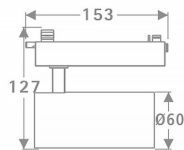

Tube

Lavov Tracklight de la familia Tube con una potencia de 20W y una optica de 16 grados. Con un flujo luminoso total de 1400 lm y una eficiencia de 70 lm/W. Fabricado en aluminio inyectado a presion y acabado en color blanco .ON-OFF driver.

Código artículo	86.T005.2411.01
Tipo de producto	Indoor
Categoría	Proyectores a carril
Familia	Tube & Zoom Tube
Subfamilia	Tube
Pictograms	

Esquema

Producto	
Potencia real (W)	20
Flujo luminoso real (lm)	1400
Eficacia luminosa (lm/W)	70
Ángulo de apertura	16
Life time (h)	50000h L80B10
IP	20
Electrical class insulation	Clase I
Operating temperature	15
Color	Blanco
Chip Brand	Philip
Equipo	ON-OFF
Temperatura de color (K)	4000
Consistencia de color (SDCM)	SDCM<3
CRI	80