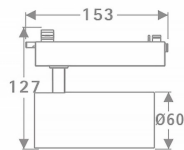

Tube

Lavov Tracklight de la familia Tube con una potencia de 20W y una optica de 16 grados. Con un flujo luminoso total de 1400 lm y una eficiencia de 70 lm/W. Fabricado en aluminio inyectado a presion y acabado en color negro.ON-OFF driver.

Código artículo	86.T005.2411.02
Tipo de producto	Indoor
Categoría	Proyectores a carril
Familia	Tube & Zoom Tube
Subfamilia	Tube
Pictograms	

Esquema

Producto	
Potencia real (W)	20
Flujo luminoso real (lm)	1400
Eficacia luminosa (lm/W)	70
Ángulo de apertura	16
Life time (h)	50000h L80B10
IP	20
Electrical class insulation	Clase I
Operating temperature	15
Color	Negro
Chip Brand	Philip
Equipo	ON-OFF
Temperatura de color (K)	4000
Consistencia de color (SDCM)	SDCM<3
CRI	80