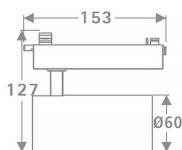

Esquema

Producto

Potencia real (W) 20

Flujo luminoso real (lm) 1400

Eficacia luminosa (lm/W) 70

Ángulo de apertura 26

Life time (h) 50000h L80B10

IP 20

Electrical class insulation Clase I

Operating temperature 15

Color Blanco

Chip Brand Philip

Equipo ON-OFF

Temperatura de color (K) 4000

Consistencia de color (SDCM) SDCM<3

CRI 80