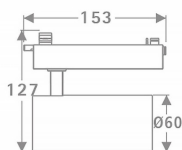

### Tube

Lavov Tracklight de la familia Tube con una potencia de 20W y una optica de 26 grados. Con un flujo luminoso total de 1400 lm y una eficiencia de 70 lm/W. Fabricado en aluminio inyectado a presion y acabado en color blanco .ON-OFF driver.

### Esquema

### Producto

**Potencia real (W)** 20

**Flujo luminoso real (lm)** 1400

**Eficacia luminosa (lm/W)** 70

**Ángulo de apertura** 26

**Life time (h)** 50000h L80B10

**IP** 20

**Electrical class insulation** Clase I