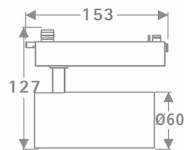

Tube

Lavov Tracklight de la familia Tube con una potencia de 20W y una optica de 26 grados. Con un flujo luminoso total de 1400 lm y una eficiencia de 70 lm/W. Fabricado en aluminio inyectado a presion y acabado en color blanco .ON-OFF driver.

Código artículo	86.T005.2421.01
Tipo de producto	Indoor
Categoría	Proyectores a carril
Familia	Tube & Zoom Tube
Subfamilia	Tube

Pictograms

Esquema

Producto	
Potencia real (W)	20
Flujo luminoso real (lm)	1400
Eficacia luminosa (lm/W)	70
Ángulo de apertura	26
Life time (h)	50000h L80B10
IP	20
Electrical class insulation	Clase I
Operating temperature	15
Color	Blanco
Chip Brand	Philip
Equipo	ON-OFF
Temperatura de color (K)	4000
Consistencia de color (SDCM)	SDCM<3
CRI	80